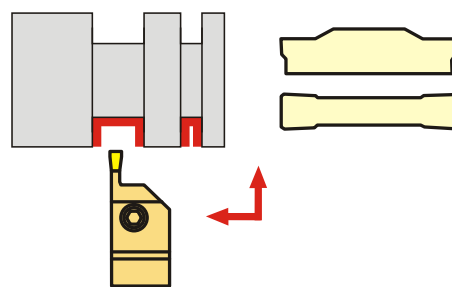

QEBD2525L14 державка отрезная

Код: 38870

27 515 ₸ с НДС (за 1 шт.)

Бренд: ChipsFly

@chipsFly

ОПИСАНИЕ

Резец токарный по металлу со сменными пластинами. Для пластин Z*BD02***-**. Для отрезки и обработки наружных канавок.

Изображен правый

ТЕХНИЧЕСКИЕ ХАРАКТЕРИСТИКИ

Бренд:	ChipsFly
Подходящие пластины:	Z*BD02**
Марка резца:	QEBD
Вид точения:	наружное
Ширина пластины, W:	2 мм
Исполнение:	Левое
Сечение, а x b:	25x25 мм
Глубина канавки (ar):	14 мм
S:	25.2 мм

H: 25 мм

L: 150 мм

Вес: 0.740 кг

Вес: 0.740 кг