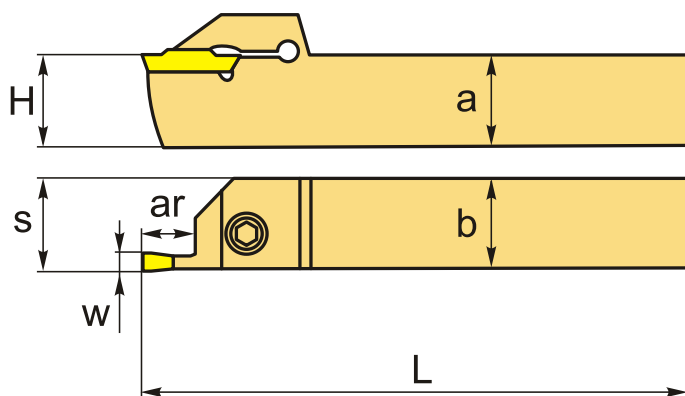

QEBD2525L14 державка отрезная

Код: 38870

27 515 ₸ с НДС (за 1 шт.)

Бренд: ChipsFly

@chipsFly

ОПИСАНИЕ

Резец токарный по металлу со сменными пластинами. Для пластин Z*BD02***-**. Для отрезки и обработки наружных канавок.

Изображен правый

ТЕХНИЧЕСКИЕ ХАРАКТЕРИСТИКИ

Бренд:	ChipsFly
Подходящие пластины:	Z*BD02**
Марка резца:	QEBD
Вид точения:	наружное
Ширина пластины, W:	2 мм
Исполнение:	Левое
Сечение, а x b:	25x25 мм
Глубина канавки (ar):	14 мм
S:	25.2 мм

H: 25 мм

L: 150 мм

Вес: 0.740 кг

Вес: 0.740 кг