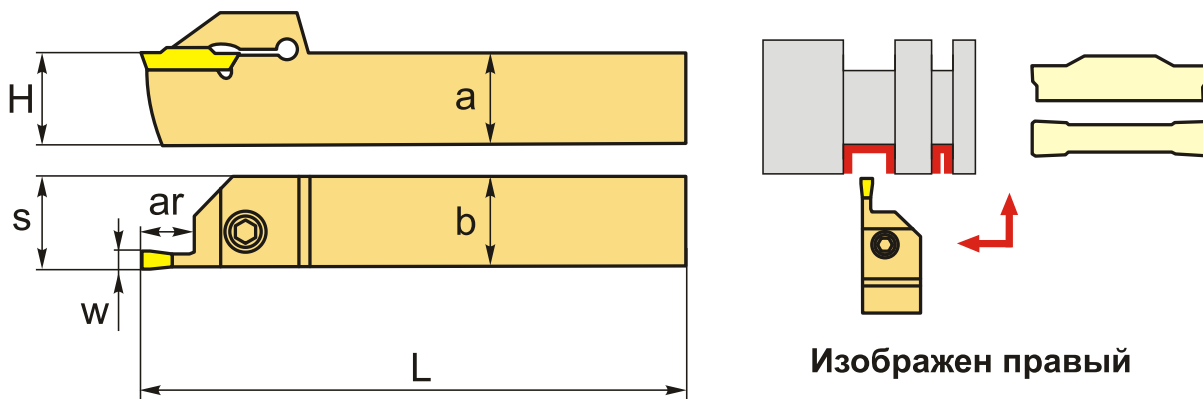

QEBD2525R14 державка отрезная

Код: 38869

27 515 ₸ с НДС (за 1 шт.)

Бренд: ChipsFly

@chipsFly

ОПИСАНИЕ

Резец токарный отрезной по металлу со сменными пластинами. Для пластин Z*BD02**. Для отрезки и обработки наружных канавок.

ТЕХНИЧЕСКИЕ ХАРАКТЕРИСТИКИ

Бренд:	ChipsFly
Подходящие пластины:	Z*BD02**
Марка резца:	QEBD
Вид точения:	наружное
Ширина пластины, W:	2 мм
Исполнение:	Правое
Сечение, а x b:	25x25 мм
Глубина канавки (ar):	14 мм
S:	25.2 мм

H: 25 мм

L: 150 мм

Вес: 0.740 кг

Вес: 0.740 кг