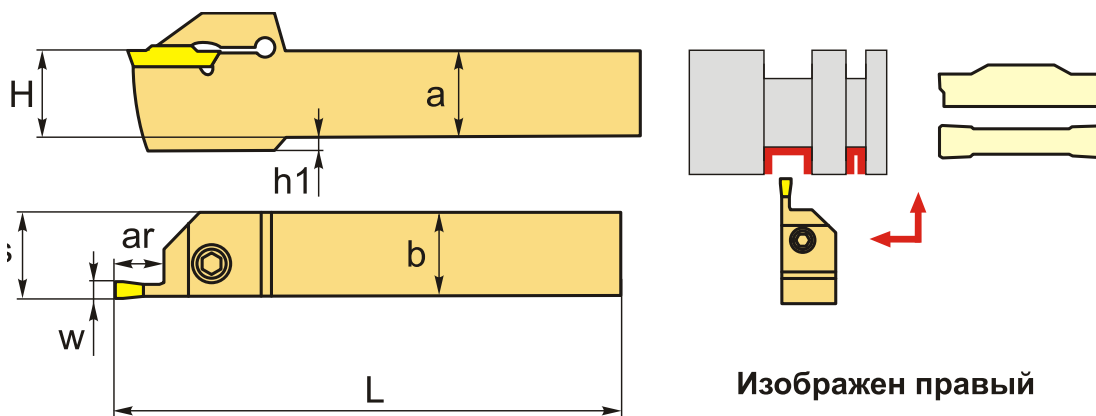

QEBD2020R14 державка отрезная

Код: 38867

22 135 Т с НДС (за 1 шт.)

Бренд: ChipsFly

@chipsFly

ОПИСАНИЕ

Резец токарный отрезной по металлу со сменными пластинами. Для пластин Z*BD02**. Для отрезки и обработки наружных канавок.

ТЕХНИЧЕСКИЕ ХАРАКТЕРИСТИКИ

Бренд:	ChipsFly
Подходящие пластины:	Z*BD02**
Марка резца:	QEBD
Вид точения:	наружное
Ширина пластины, W:	2 мм
Исполнение:	Правое
Сечение, а x b:	20x20 мм
Глубина канавки (ar):	14 мм
S:	20.2 мм

H: 20 мм

L: 125 мм

h1: 5 мм

Вес: 0.440 кг

Вес: 0.440 кг