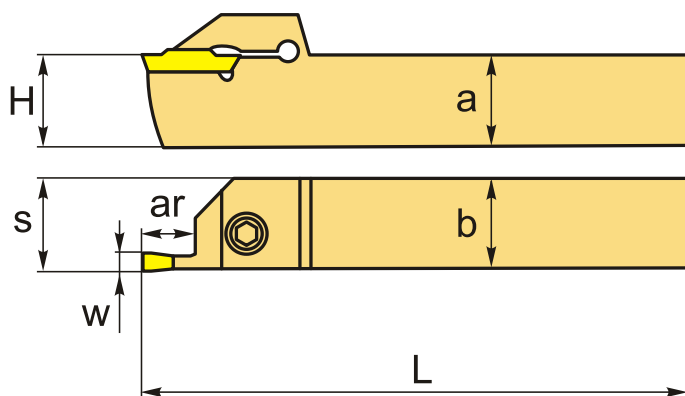

QEBD1212R07 державка отрезная

Код: 38863

19 138 Т с НДС (за 1 шт.)

Бренд: ChipsFly

@chipsFly

ОПИСАНИЕ

Резец токарный отрезной по металлу со сменными пластинами. Для пластин Z*BD02**. Для отрезки и обработки наружных канавок.

Изображен правый

ТЕХНИЧЕСКИЕ ХАРАКТЕРИСТИКИ

Бренд:	ChipsFly
Подходящие пластины:	Z*BD02**
Марка резца:	QEBD
Вид точения:	наружное
Ширина пластины, W:	2 мм
Исполнение:	Правое
Сечение, а x b:	12x12 мм
Глубина канавки (ar):	7 мм
S:	12.2 мм

H: 12 мм

L: 125 мм

Bec: 0.170 кг

Bec: 0.170 кг