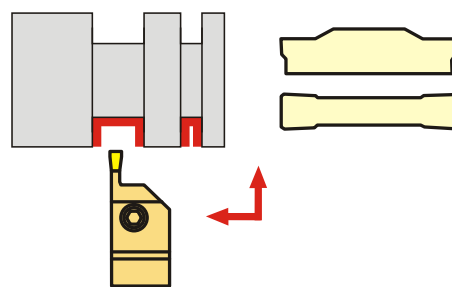

QEBD1212R07 державка отрезная

Код: 38863

19 138 Т с НДС (за 1 шт.)

Бренд: ChipsFly

@chipsFly

ОПИСАНИЕ

Резец токарный отрезной по металлу со сменными пластинами. Для пластин Z*BD02**. Для отрезки и обработки наружных канавок.

Изображен правый

ТЕХНИЧЕСКИЕ ХАРАКТЕРИСТИКИ

Бренд:	ChipsFly
Подходящие пластины:	Z*BD02**
Марка резца:	QEBD
Вид точения:	наружное
Ширина пластины, W:	2 мм
Исполнение:	Правое
Сечение, а x b:	12x12 мм
Глубина канавки (ar):	7 мм
S:	12.2 мм

H: 12 мм

L: 125 мм

Bec: 0.170 кг

Bec: 0.170 кг