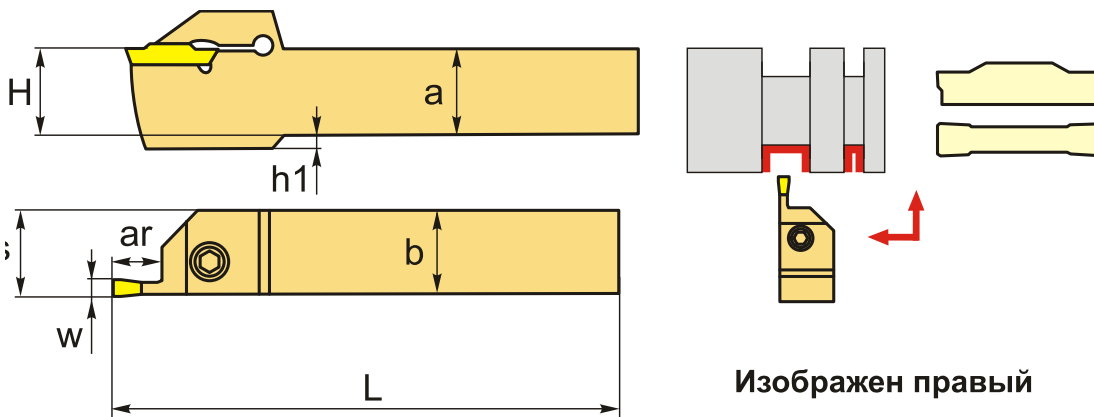

**QEAD2020L12 державка отрезная**

Код: 38862

**22 135 ₸** с НДС (за 1 шт.)

Бренд: ChipsFly

@chipsFly

**ОПИСАНИЕ**

Резец токарный отрезной по металлу со сменными пластинами. Для пластин Z\*AD015\*\*. Для отрезки и обработки наружных канавок.

**ТЕХНИЧЕСКИЕ ХАРАКТЕРИСТИКИ**

Бренд:	ChipsFly
Подходящие пластины:	Z*AD015**
Марка резца:	QEAD
Вид точения:	наружное
Ширина пластины, W:	1.5 мм
Исполнение:	Левое
Сечение, а x b:	20x20 мм
Глубина канавки (ar):	12 мм
S:	20.15 мм

H: 20 мм

L: 125 мм

h1: 4 мм

Вес: 0.420 кг

Вес: 0.420 кг