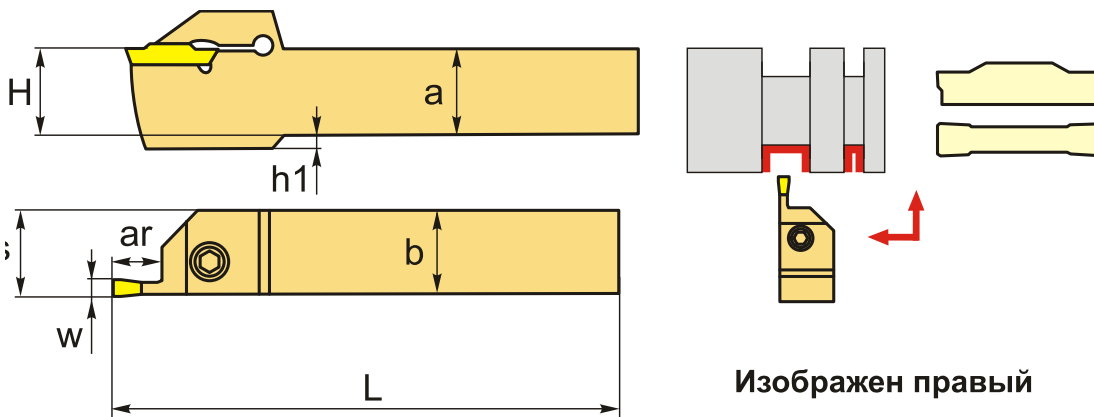

QEAD1212L12 державка отрезная

Код: 38858

19 138 ₸ с НДС (за 1 шт.)

Бренд: ChipsFly

@chipsFly

ОПИСАНИЕ

Резец токарный отрезной по металлу со сменными пластинами. Для пластин Z*AD015**. Для отрезки и обработки наружных канавок.

ТЕХНИЧЕСКИЕ ХАРАКТЕРИСТИКИ

Бренд:	ChipsFly
Подходящие пластины:	Z*AD015**
Марка резца:	QEAD
Вид точения:	наружное
Ширина пластины, W:	1.5 мм
Исполнение:	Левое
Сечение, а x b:	12x12 мм
Глубина канавки (ar):	12 мм
S:	12.15 мм

H: 12 мм

L: 125 мм

h1: 4 мм

Bec: 0.170 кг

Bec: 0.170 кг