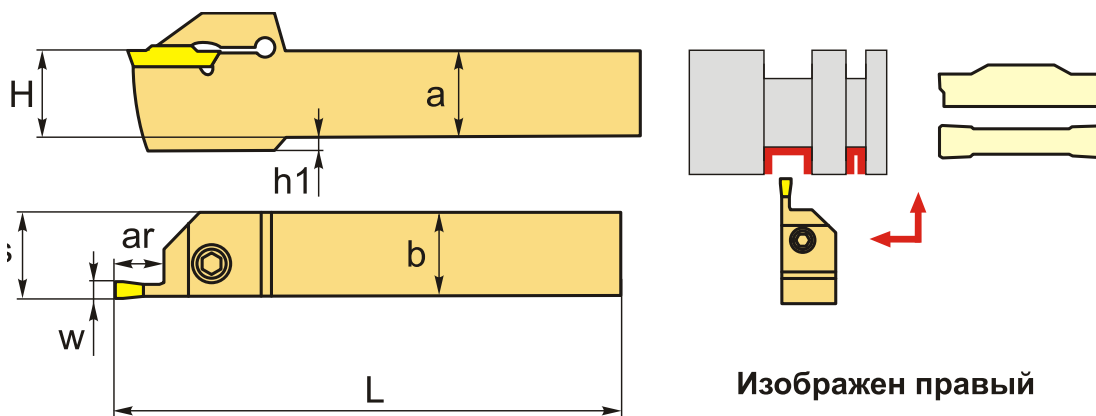

QEAD1212R12 державка отрезная

Код: 38857

19 138 ₸ с НДС (за 1 шт.)

Бренд: ChipsFly

@chipsFly

ОПИСАНИЕ

Резец токарный отрезной по металлу со сменными пластинами. Для пластин Z*AD015**. Для отрезки и обработки наружных канавок.

ТЕХНИЧЕСКИЕ ХАРАКТЕРИСТИКИ

Бренд:	ChipsFly
Подходящие пластины:	Z*AD015**
Марка резца:	QEAD
Вид точения:	наружное
Ширина пластины, W:	1.5 мм
Исполнение:	Правое
Сечение, а x b:	12x12 мм
Глубина канавки (ar):	12 мм
S:	12.15 мм

H: 12 мм

L: 125 мм

h1: 4 мм

Вес: 0.170 кг

Вес: 0.170 кг