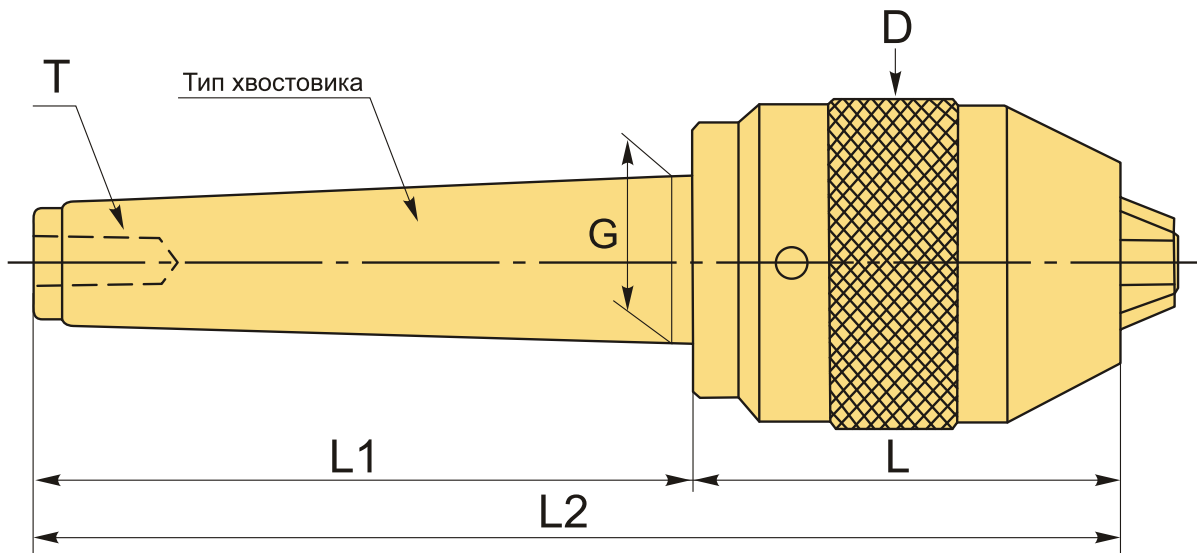

MTB2-APU13-145 сверлильный самозажимной патрон с конусом Морзе BRIGHT-TOOLS

Код: 38084

64 086 Т с НДС (за 1 шт.)

Бренд: Bright-tools

ОПИСАНИЕ

Сверлильный патрон MTB2-APU13-145 для закрепления инструментов с цилиндрическим хвостовиком, конус Морзе №2 с резьбой. Без ключа, самозажимной. Биение в пределах 0,1 мм. Диапазон зажима d 1-13 мм.

Для лучшего затягивания инструмента используйте ключ.

Бесключевой сверлильный патрон MTB-APU (быстрозажимной патрон) рекомендуется применять на токарных станках для операций сверления. Оптимальное решение для закрепления сверл из быстрорежущей стали (HSS). Высокоточная оправка, жесткая фиксация хвостовика инструмента тремя кулачками.

При выборе оправки обращайте внимание на рекомендуемый диаметр посадки инструмента, внешний диаметр патрона, длину и размер хвостовика. Оправка без внутреннего канала для СОЖ.

ТЕХНИЧЕСКИЕ ХАРАКТЕРИСТИКИ

Бренд:	Bright-tools
G:	17.780 мм
L1:	68 мм

L2: 205 мм

T: M10x1.5P

Вид патрона: МТВ-APU сверлильный

Вид цанги: АРУ13

Назначение: Сверлильный

Диаметр, D: 50 мм

Длина, L: 145 мм