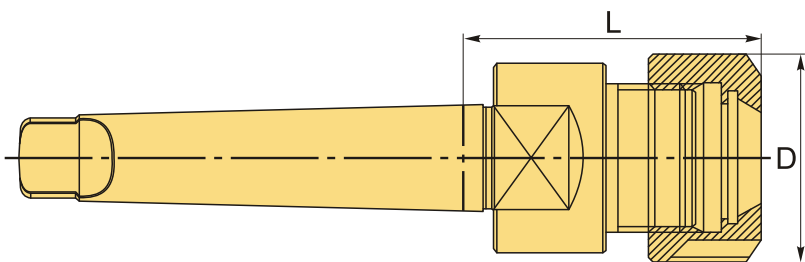

**MTA2-ER20M-50 цанговый патрон мини с конусом Морзе BRIGHT-TOOLS**

Код: 38070

**30 399 ₸** с НДС (за 1 шт.)

Бренд: Bright-tools

**ОПИСАНИЕ**

Цанговый патрон MTA2-ER20M-50 конус Морзе №2 с лапкой, с зажимной мини-гайкой. Оправка предназначена для цанг ER20 по стандарту DIN 6499 для зажима сверл с цилиндрическим хвостовиком. Вылет от шпинделя 50 мм.

Цанговый патрон BT-ER mini предназначен для надежного центрирования и фиксации режущего инструмента.

Оправки типа ER-mini используются при ограниченном доступе к зоне резания, при обработке с большим вылетом, закреплении инструмента небольшого диаметра. Чтобы облегчить доступ к зоне резания, патроны для цанг ER08, ER11, ER16 и ER25 оснащены зажимными гайками уменьшенного диаметра (ER mini)

**ТЕХНИЧЕСКИЕ ХАРАКТЕРИСТИКИ**

Бренд:	Bright-tools
Вид патрона:	MTA-ERM цанговый
Вид цанги:	ER20
Назначение:	Цанговый
Диаметр, D:	28 мм
Длина, L:	50 мм
Тип хвостовика:	MTA2

Диапазон зажима:

1-13 мм

Вес:

0.294 кг

Габариты (длина/ширина/высота):

13x6x6 см

Вес:

0.294 кг