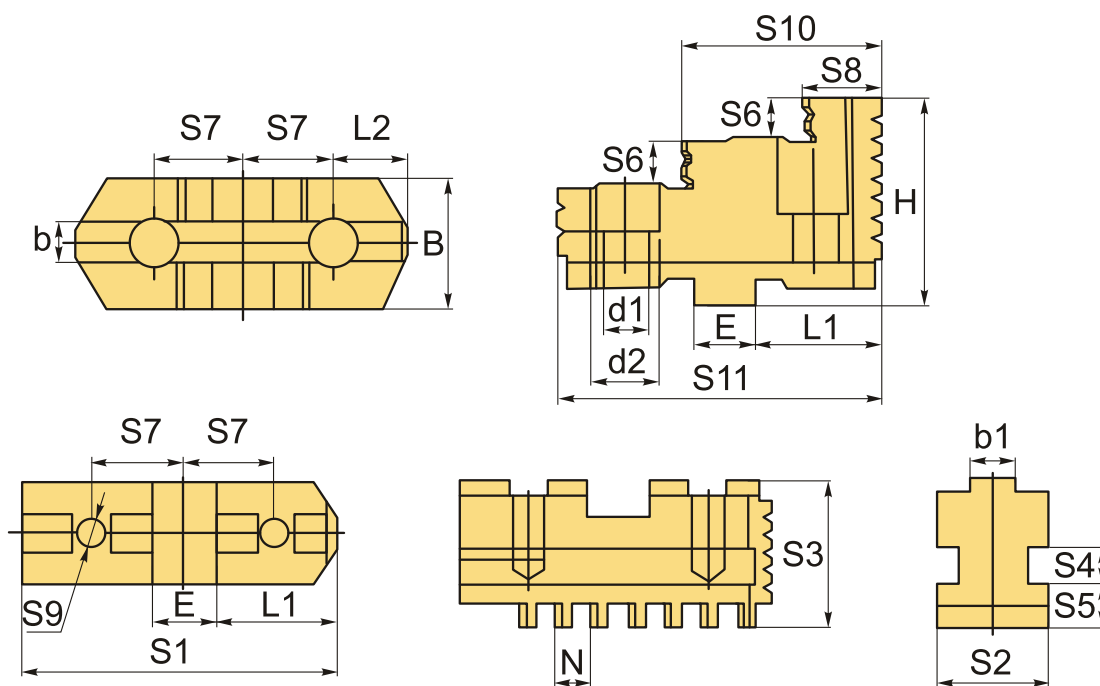

К11-200А кулачки сборные (рейка и накладной кулачек) к токарным патронам FUERDA (компл. 3 шт)

Код: 37980

73 610 Т с НДС (за 1шт.)

Бренд: FUERDA

ОПИСАНИЕ

Для диаметра **200** мм (8"), 3 шт. Цена указана за комплект кулачков. Каленые кулачки для токарных патронов серии K11.

Составные каленые кулачки серии K11-A представляют собой комплект из двух деталей: основания и сменного кулачка, специальная конструкция которых обеспечивает надежную и повторяемую взаимную сборку. Основание представляет собой деталь, совместимую с соответствующим токарным патроном и сменным кулачком. Для обеспечения точности сборки с каждым основанием применяйте один и тот же кулачок.

Кулачки сменные закаленные составные обеспечивают надежную фиксацию заготовки.

ТЕХНИЧЕСКИЕ ХАРАКТЕРИСТИКИ

Бренд:

FUERDA

Диаметр патрона:

200 мм (8")

Для типа патрона:	Ручной
Серия кулачков:	К11-А
S1:	80 мм
S2:	22 мм
S3:	35 мм
S4:	10 мм
S5:	10 мм
S6:	10.5 мм
S7:	23 мм
S8:	25.7 мм
S9:	M10
S10:	53.5 мм
S11:	80 мм
B:	30 мм
b:	7.8 мм
b1:	7.8 мм
d1:	13 мм
d2:	17 мм
E:	12.7 мм
H:	45 мм
L1:	31.5 мм
L2:	19.5 мм
Тип кулачка:	Каленый

Вид кулачка:

Универсальный

Шаг зуба (N):

8

Вес:

2.400 кг

Вес:

2.400 кг