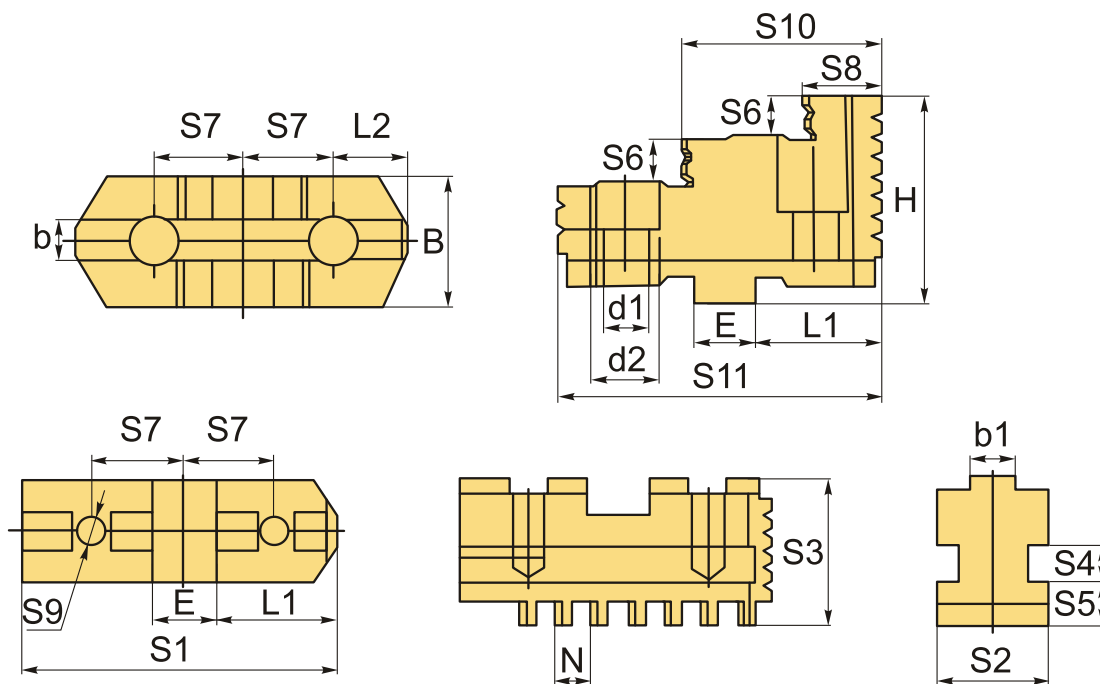

К11-250А кулачки сборные (рейка и накладной кулачек) к токарным патронам FUERDA (компл. 3 шт)

Код: 37979

105 165 Т с НДС (за 1шт.)

Бренд: FUERDA

ОПИСАНИЕ

Для диаметра **250** мм (10"), 3 шт. Цена указана за комплект кулачков. Каленые кулачки для токарных патронов серии K11.

Составные каленые кулачки серии K11-A представляют собой комплект из двух деталей: основания и сменного кулачка, специальная конструкция которых обеспечивает надежную и повторяемую взаимную сборку. Основание представляет собой деталь, совместимую с соответствующим токарным патроном и сменным кулачком. Для обеспечения точности сборки с каждым основанием применяйте один и тот же кулачок.

Кулачки сменные закаленные составные обеспечивают надежную фиксацию заготовки.

ТЕХНИЧЕСКИЕ ХАРАКТЕРИСТИКИ

Бренд:

FUERDA

Диаметр патрона:

250 мм (10")

Для типа патрона:	Ручной
Серия кулачков:	К11-А
S1:	98 мм
S2:	27 мм
S3:	35 мм
S4:	10 мм
S5:	12 мм
S6:	13.5 мм
S7:	27 мм
S8:	29 мм
S9:	M12
S10:	64 мм
S11:	95 мм
B:	36 мм
b:	12.71 мм
b1:	12.7 мм
d1:	14 мм
d2:	20 мм
E:	19.04 мм
H:	53 мм
L1:	39.7 мм
L2:	22 мм
Тип кулачка:	Каленый

Вид кулачка:

Универсальный

Шаг зуба (N):

10

Вес:

4.000 кг

Вес:

4.000 кг