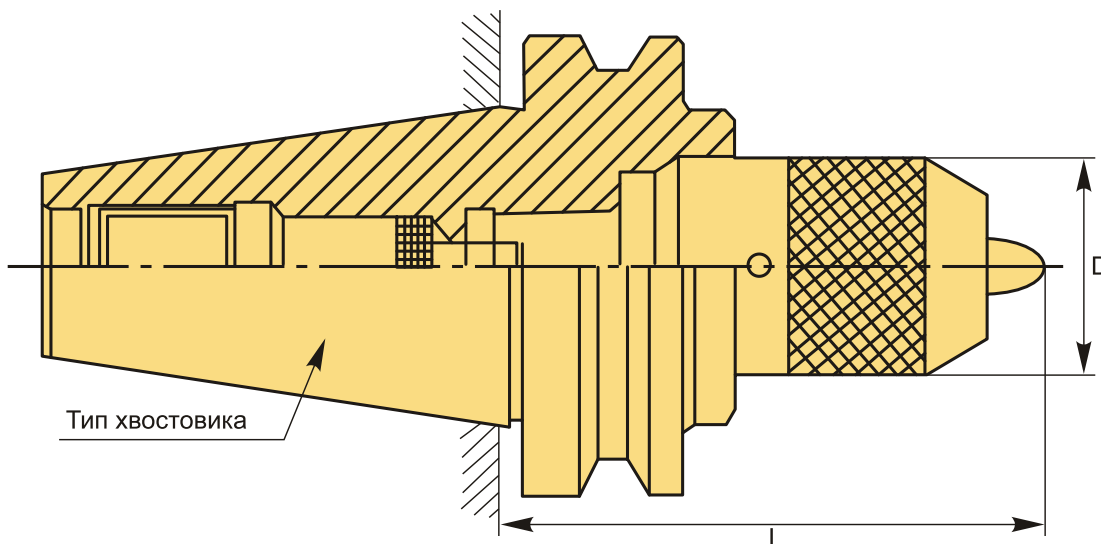

BT50-APU13-105 самозажимной сверлильный патрон BRIGHT-TOOLS

Код: 37789

98 589 Т с НДС (за 1 шт.)

Бренд: Bright-tools

ОПИСАНИЕ

Сверлильный патрон BT50-APU13-105 для закрепления инструментов с цилиндрическим хвостовиком, конус MAS403 BT. Без ключа, самозажимной. Вылет от шпинделя 105 мм, биение в пределах 0,08 мм. Диапазон зажима d 1-13 мм.

Штрель к патрону приобретаются отдельно.

ТЕХНИЧЕСКИЕ ХАРАКТЕРИСТИКИ

Бренд:	Bright-tools
Вид патрона:	BT-APU сверлильный
Вид цанги:	APU13

Назначение:

Сверильный

Диаметр, D:

48 мм

Длина, L:

105 мм

Тип хвостовика:

BT50

Диапазон зажима:

1-13 мм

Вес:

4.624 кг

Габариты (длина/ширина/высота):