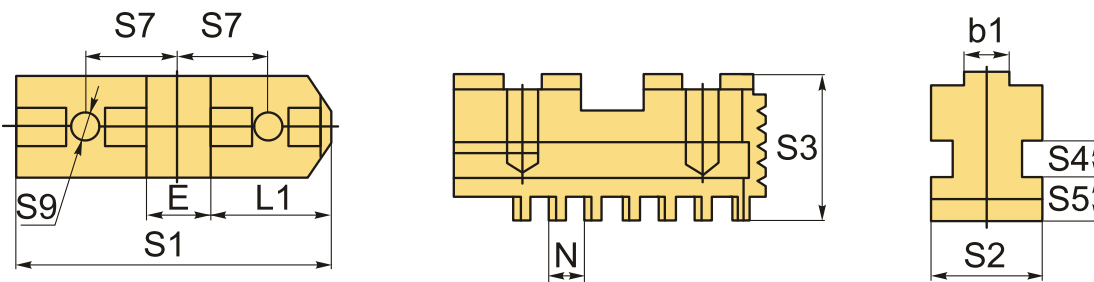

К13-250 мастер кулачки рейки к токарным патронам FUERDA D250 (компл. 6 шт)

Код: 37594

137 365 Т с НДС (за 1шт.)

Бренд: FUERDA

ОПИСАНИЕ

Для диаметра **250** мм (10"), 6 шт. Цена указана за комплект кулачков-реек. Каленые кулачки для токарных патронов серии К13.

Каленые кулачки представляют собой основание для сменных кулачков. Совместимы с соответствующим токарным патроном и сменными кулачками. Для обеспечения точности сборки с каждым основанием применяйте один и тот же кулачок.

ТЕХНИЧЕСКИЕ ХАРАКТЕРИСТИКИ

Бренд:	FUERDA
Диаметр патрона:	250 мм (10")
Для типа патрона:	Ручной
Серия кулачков:	К13 рейка
S1:	98 мм
S2:	27 мм
S3:	37.6 мм
S4:	10 мм
S5:	12 мм

S7: 27 мм

S9: M12

b1: 12.7 мм

E: 19 мм

L1: 39.6 мм

Тип кулачка: Каленый

Вид кулачка: Универсальный

Шаг зуба (N): 10

Вес: 3.000 кг

Вес: 3.000 кг