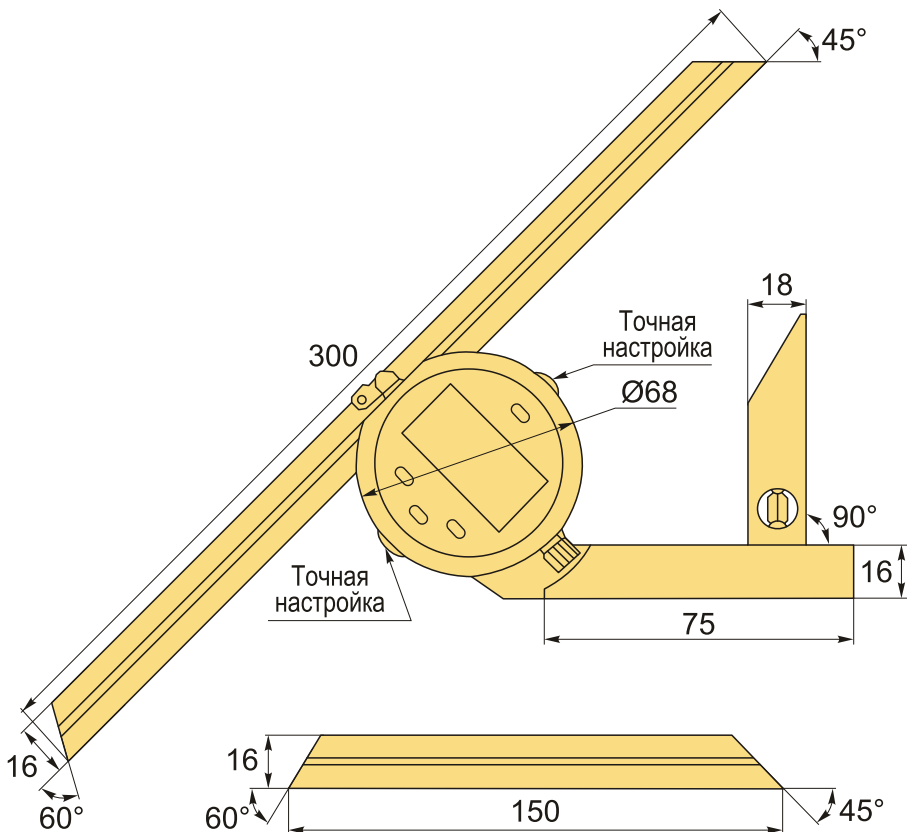

2771-360 Угломер цифровой универсальный 0-360°

Код: 36532

**226 938 Т** с НДС (за 1 шт.)

Бренд: INSIZE

## ОПИСАНИЕ

Угломер цифровой универсальный. Диапазон 0-360°. В комплекте поверочный угольник и два лезвия 150 и 300 мм.

- Абсолютный ноль, установка нуля не требуется при замене батареек.
- Установочные кнопки: изменение разрешения, изменение направления измерения, удержание данных, обнуление, включение/выключение дополнительного измерения угла.
- Кнопка выбора режима: 0-90°, 0-180° или 0-360°.
- Батарея CR2032, автоматическое отключение питания, вывод данных.
- Изготовлен из нержавеющей стали.
- Разрешение 1"/0.01°.

## ТЕХНИЧЕСКИЕ ХАРАКТЕРИСТИКИ

Бренд:

INSIZE

Диапазон: 0-360 °

Особенности угломера: Вывод данных

Питание: одна батарейка CR2032

Разрешение: 1"/0.01°

Погрешность: ±5'

Госреестр СИ: Внесен

Поверка: не включена

Вес: 1.056 кг

Вес: 1.056 кг