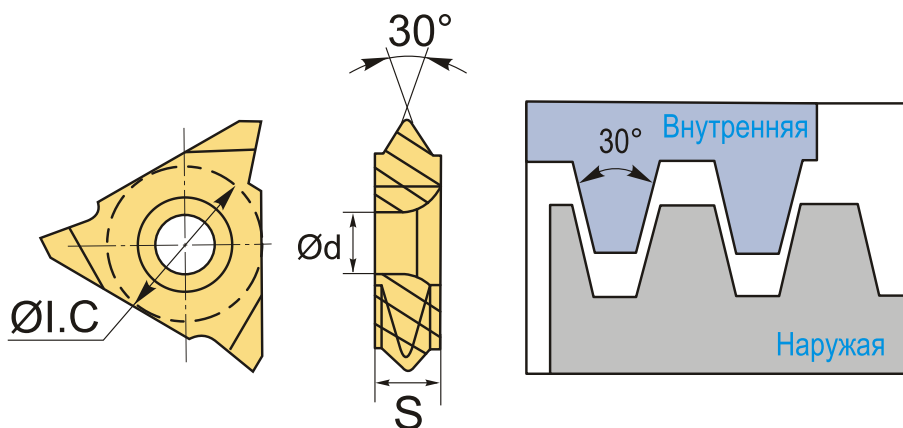

27VEL9.0TR DM215 пластина резбовая
твердосплавная, трапецеидальная резьба 30° TR

Код: 35710

11 294 ₮ с НДС (за 1 шт.)

Бренд: DaoQin

DaoQin

ОПИСАНИЕ

Сменная твердосплавная пластина 27VEL-9.0TR-DM215 по металлу. Для нарезания трапецеидальной резьбы 30° TR. Наружная резьба, левое исполнение. Шаг резьбы 9 мм. Группа обрабатываемых металлов по ISO: **Р, М, К**.

ТЕХНИЧЕСКИЕ ХАРАКТЕРИСТИКИ

Бренд:	DaoQin
Марка:	VEL
Вид пластины:	твердосплавные
Размер пластины:	27
Обр-мый материал:	Р (сталь) М (нержавеющая сталь) К (чугун)
Тип:	наружная
Исполнение:	левое
Шаг резьбы:	9

ØI.C:	15.875 мм
S:	6.4 мм
d:	6.35 мм
Резьбовой сплав:	DM215
Вес:	0.023 кг
Вес:	0.023 кг