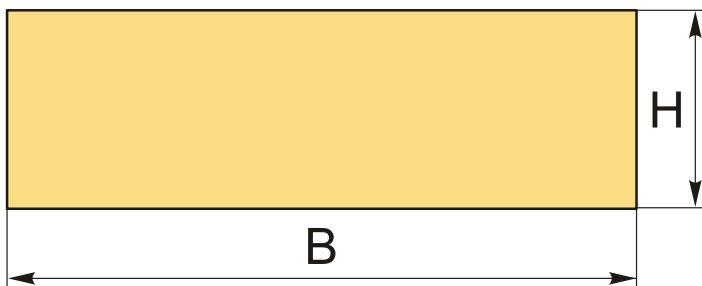

645B-2 Intool губка сменная сырая (незакаленная) для тисков 640-2 Gerardi

Код: 35669

77 553 ₮ с НДС (за 1 шт.)

Бренд: Intool

ОПИСАНИЕ

Ширина губок **99 мм**, высота **30 мм**. Собственное производство! Сделано в России.

Расширяют возможности тисков 640-2 Gerardi серии Multitasking. Поставляются по 1 шт.
Покрытие Black Oxide.

ТЕХНИЧЕСКИЕ ХАРАКТЕРИСТИКИ

Бренд:	Intool
Вид оснастки:	Губки
Серия тисков:	Губки серии 645 Gerardi
Ширина губок, В:	99 мм
Н:	30 мм
Вес:	0.750 кг
Габариты (длина/ширина/высота):	10x4x3 см
Вес:	0.750 кг