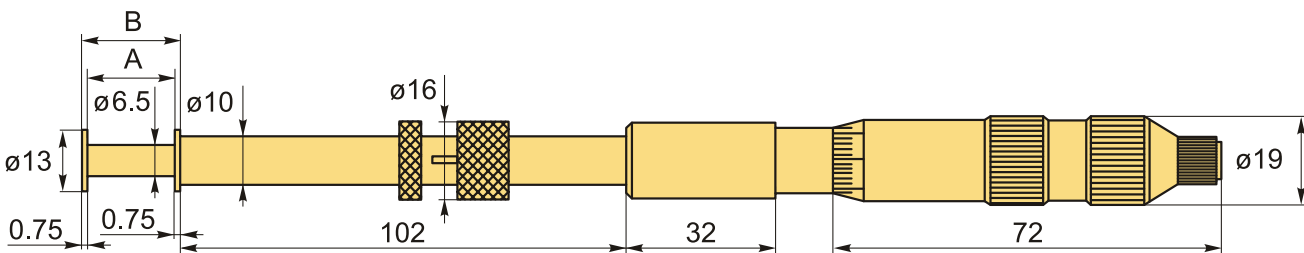

3287-50B Нутромер (микрометр)
микрометрический для внутренних канавок 25-50 мм, 0.01 мм

Бренд: INSIZE

Код: 35577

380 024 Т с НДС (за 1 шт.)

ОПИСАНИЕ

Микрометрический (микрометр) нутромер для измерения внутренних канавок. Диапазон наружный (А) 25-50 мм, внутренний (В) 26.5-51.5 мм.

Инструмент для измерения ширины канавок и поясков в отверстиях и выточках называют также канавочный микрометр.

- Невращающийся шпindelь.
- Две шкалы для наружных и внутренних измерений.
- Двухнаправленный храповой упор.
- Инструкция.

ТЕХНИЧЕСКИЕ ХАРАКТЕРИСТИКИ

Бренд:	INSIZE
Особенности:	Невращающийся шпindelь
Установочный удлинитель (в комплекте):	- мм
Способ отсчета:	Механический
Вид мерителя:	Микрометрический для измерения внутренних канавок
Госреестр СИ:	Внесен
Поверка:	не включена

Диапазон измерений: 25-50 мм

Точность: 0.01 мм

Шаг: 0.01 мм

Вес: 0.542 кг

Габариты (длина/ширина/высота): 31x13x4 см

Вес: 0.542 кг