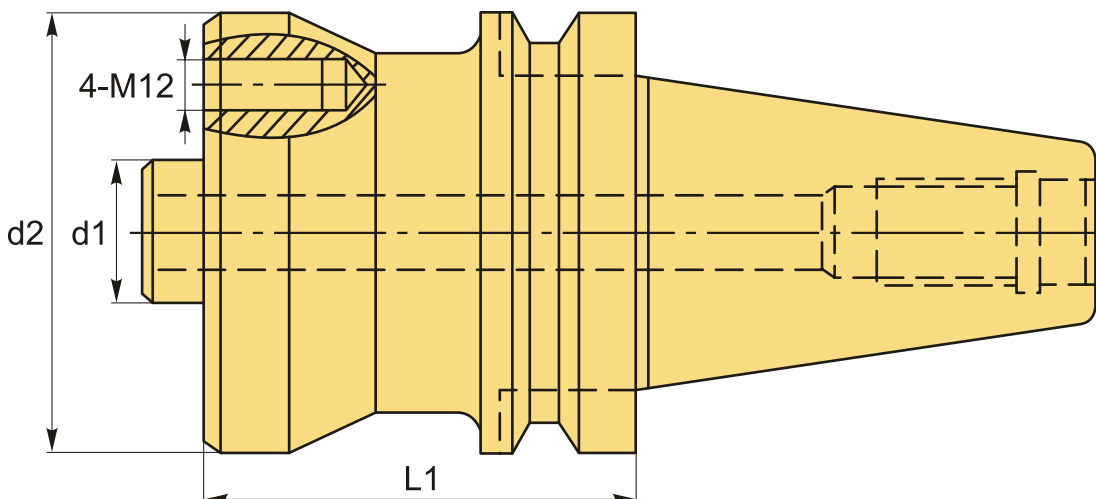

BT50-DM32-250 Патрон для расточной головки

Код: 34749

83 854 Т с НДС (за 1 шт.)

Бренд: ACCkee

ОПИСАНИЕ

Патрон BT50-DM32-250 для расточной головки CDH, посадка 32.

Станочная оправка для фиксации расточной головки CDH под размеры конуса BT.

ТЕХНИЧЕСКИЕ ХАРАКТЕРИСТИКИ

Бренд:	ACCkee
Тип крепления:	DM32
Длина, L1:	250 мм
d1:	32 мм
d2:	100 мм
Серия патрона:	BT-DM32
Тип хвостовика:	BT50
Вес:	9.878 кг

Габариты (длина/ширина/высота):

41x12x12 см

Вес:

9.878 кг