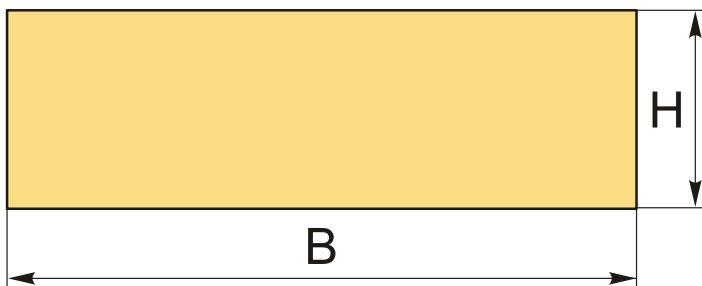

645B-1 Intool губка сменная сырая (незакаленная) для тисков 640-1 Gerardi

Код: 34391

31 990 ₮ с НДС (за 1 шт.)

Бренд: Intool

ОПИСАНИЕ

Ширина губок **74 мм**, высота **20 мм**. Собственное производство! Сделано в России.

Расширяют возможности тисков 640-1 Gerardi серии Multitasking. Поставляются по 1 шт.
Покрытие Black Oxide.

ТЕХНИЧЕСКИЕ ХАРАКТЕРИСТИКИ

Бренд:	Intool
Вид оснастки:	Губки
Серия тисков:	Губки серии 645 Gerardi
Ширина губок, B:	74 мм
H:	20 мм
Вес:	0.240 кг
Габариты (длина/ширина/высота):	7x3x2 см
Вес:	0.240 кг