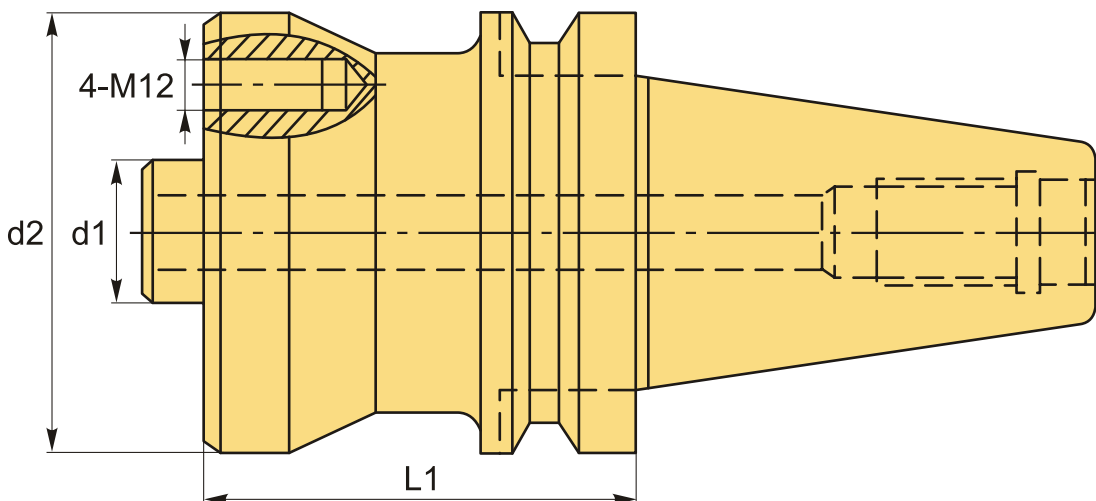

BT50-DM32-150 Патрон для расточной головки

Код: 33416

71 146 ₸ с НДС (за 1 шт.)

Бренд: ACCkee

ОПИСАНИЕ

Патрон BT50-DM32-150 для расточной головки CDH, посадка 32.

Станочная оправка для фиксации расточной головки CDH под размеры конуса BT.

ТЕХНИЧЕСКИЕ ХАРАКТЕРИСТИКИ

Бренд:	ACCkee
Тип крепления:	DM32
Длина, L1:	150 мм
d1:	32 мм
d2:	100 мм
Серия патрона:	BT-DM32
Тип хвостовика:	BT50
Вес:	7.362 кг

Габариты (длина/ширина/высота):

32x12x12 см

Вес:

7.362 кг