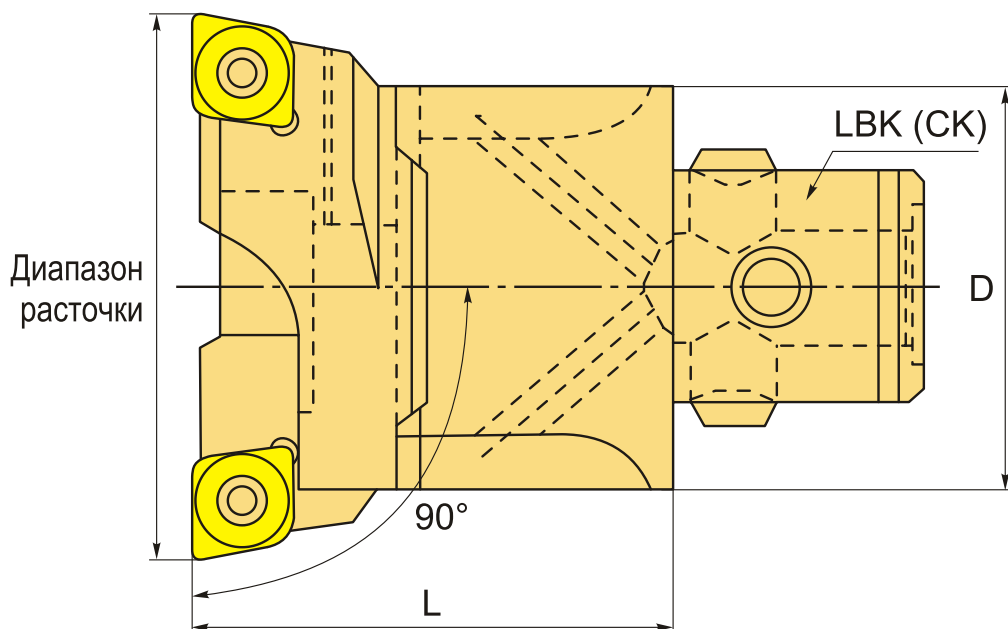

ТЕХНИЧЕСКИЕ ХАРАКТЕРИСТИКИ

Бренд:	ACCkee
Тип крепления:	LBK (СК)
Тип черновых:	Расточные головки TWN
Цена деления (шаг):	0.2 мм
Каналы для СОЖ:	Есть
Подходящие пластины:	CC**0602**
Диапазон расточки, мм:	20-26 мм
Точность:	0.2 мм
D:	19 мм
L:	35 мм
LBK (СК):	LBK/CK1 (11 мм)
Вес:	0.270 кг
Габариты (длина/ширина/высота):	16x11x6 см
Вес:	0.270 кг