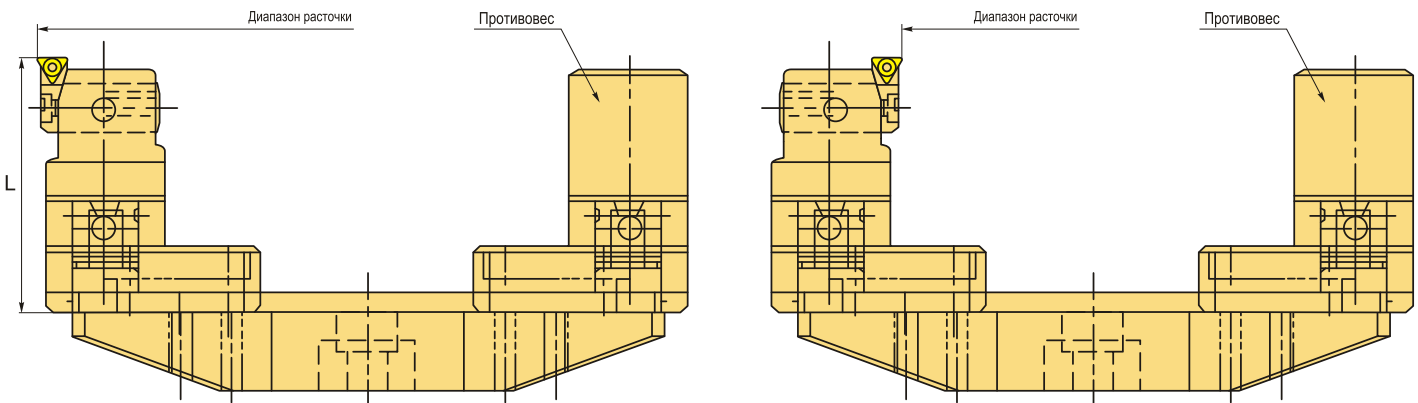

CDH-D370-450-84L Расточная головка

Код: 33408

239 210 Т с НДС (за 1 шт.)

Бренд: ACCkee

ОПИСАНИЕ

Чистовая расточная головка CDH-D370-450-84L. Диапазон расточки: 370-450 мм. Есть канал для СОЖ, эффективное охлаждение и удаление стружки из рабочей зоны. Шаг основания 2 мм. Материал основания: сталь.

Головка укомплектована насадкой **ЕНН4-1** может быть заменена на ЕНН4-2 и ЕНН4-3. Диапазон ЕНН: **53-66, 58-66** мм (ЕНН4-2), **61-74**, мм (ЕНН4-3).

ТЕХНИЧЕСКИЕ ХАРАКТЕРИСТИКИ

Бренд:	ACCkee
Тип:	Расточная головка CDH-84
Тип крепления:	DM32
Цена деления (шаг):	0.01 мм
Каналы для СОЖ:	Есть
Подходящие пластины:	TPGH1103**L
Диапазон расточки, мм:	370-450 мм

Точность: 0.01 мм

L: 84 мм

Вид держателя пластины: ENH4

Вес: 8.176 кг

Габариты (длина/ширина/высота): 48x15x13 см

Вес: 8.176 кг