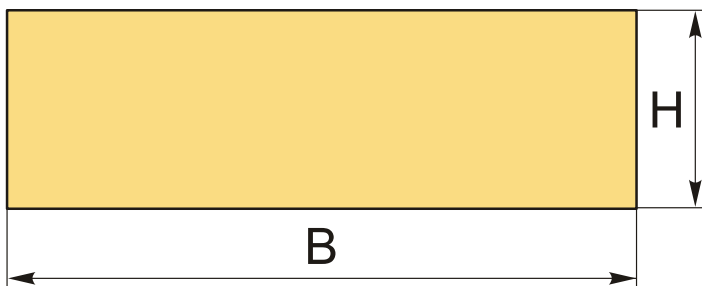

645E-3 Губка сменная ступенчатая тисков 640-3 Gerardi

Код: 33162

160 615 Т с НДС (за 1 шт.)

Бренд: Gerardi

ОПИСАНИЕ

Ширина губок **138 мм**, высота **30 мм**.

Расширяют возможности тисков 640-3 Gerardi серии Multitasking. Поставляются по 1 шт.

ТЕХНИЧЕСКИЕ ХАРАКТЕРИСТИКИ

Бренд:	Gerardi
Вид оснастки:	Губки
Серия тисков:	Губки серии 645 Gerardi
Ширина губок, В:	138 мм
Н:	30 мм
Вес:	1.200 кг
Габариты (длина/ширина/высота):	14x7x3 см
Вес:	1.200 кг