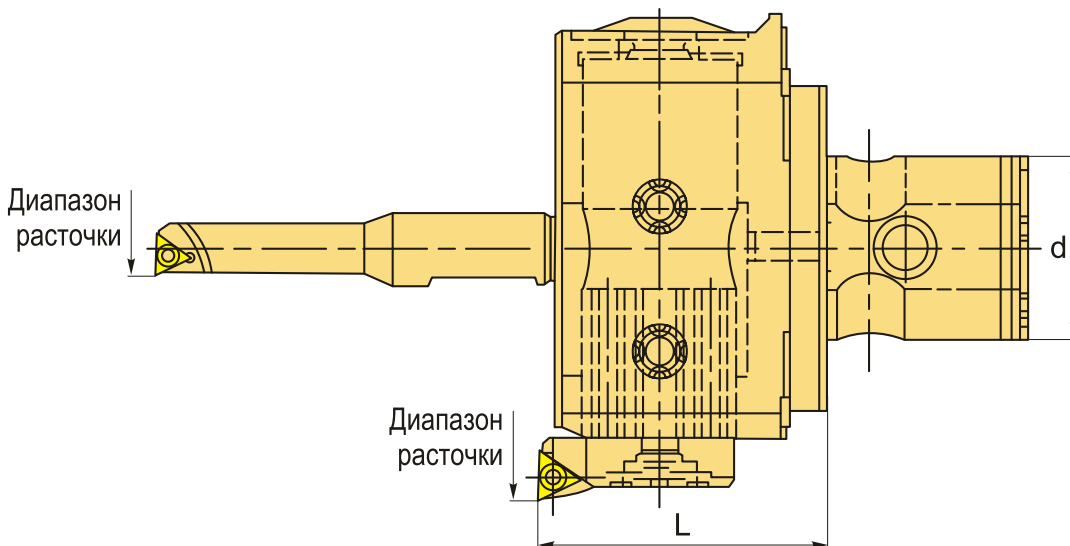

СКБ6-EWB08050-65 Расточная система (набор)

Код: 33132

145 201 Т с НДС (за 1 шт.)

Бренд: ACCkee

ОПИСАНИЕ

Чистовая расточная система (набор) СКБ6-EWB08050-65 ВТ40 для расточки отверстий в диапазоне от 8 до 50 мм. С подачей СОЖ.

Набор для чистового растачивания **СКБ6-EWB08050-65 ВТ40** включает 8 расточных резцов, чистовую расточную головку **ССКБ6-EWB08050-65**, патрон ВТ40, ключи 5 шт. Диаметр хвостовиков резцов 16 мм.

Пластины, используемые в расточных резцах в комплект не входят. К патрону необходим штревель, приобретается отдельно.

Обозначение	Диапазон расточки, D	Подходящие пластины
Патрон фрезерный ВТ40 для крепления расточной головки		
Чистовая расточная головка СКБ6-EWB08050-65	8-50	
Резец EWB1608-32	8-15 мм	TBGT060102
Резец EWB1612-50	12-19 мм	TPGH090204L
Резец EWB1616-65	16-23 мм	TPGH090204L
Резец EWB1620-85	20-27 мм	TPGH110304L
Резец EWB1625-90	25-32 мм	TPGH110304L
Резец EWB1631-90	31-38 мм	TPGH110304L

Резец EWB1637-90	37-44 мм	TPGH110304L
Резец EWB1643-90	43-50 мм	TPGH110304L

Обзор черновой расточной системы RBH32-45LR CNCM и чистой EWB8050-65 ACCkee:

ТЕХНИЧЕСКИЕ ХАРАКТЕРИСТИКИ

Бренд:	ACCkee
Вид набора:	Набор EWB
Тип хвостовика:	BT40
Вид обработки:	Чистовая
Подходящие пластины:	CCMT0602** TPGH0902** TPGH0902**L TPGH1103** TPGH1103**L
Цена деления шкалы, шаг:	0.01 мм
Диапазон расточки, мм:	8-50 мм
Точность:	0.01 мм
L:	65 мм
d:	36 мм
Вид держателя пластины:	EWB16
Глубина расточки:	32-90 мм
Вес:	5.720 кг
Габариты (длина/ширина/высота):	36x34x8 см
Вес:	5.720 кг