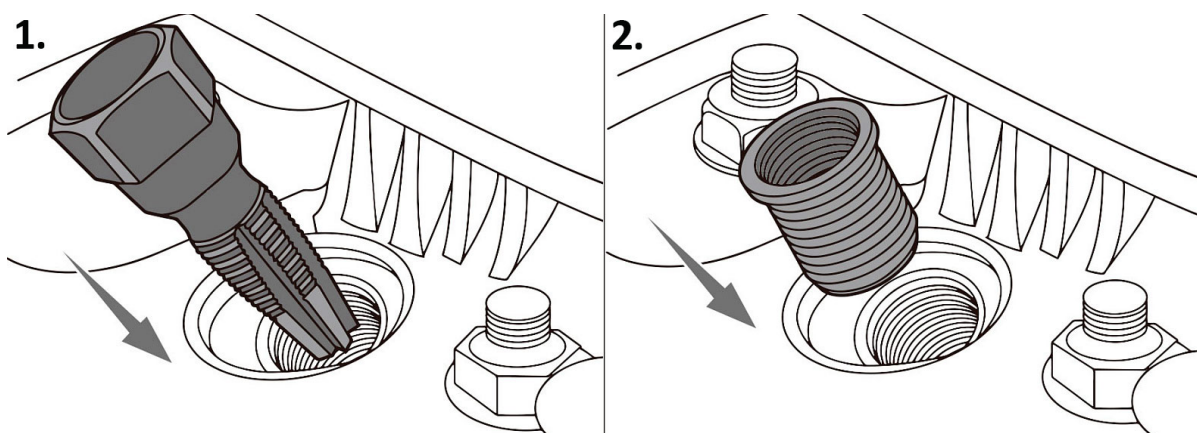

Набор для восстановления резьбы свечного отверстия М14х1.25, 5 предметов Thorvik GPTRK14125

Код: 32190

10 421 ₮ с НДС (за 1 шт.)

Бренд: Thorvik

ОПИСАНИЕ

Набор применяется для ремонта разрушенной резьбы (для ремонта резьбы) свечных отверстий алюминиевых головок блоков цилиндров бензиновых ДВС различных транспортных средств и оборудования.

Комплект:

Метчик шестигранным хвостовиком для свечной резьбы самоцентрирующийся 1 шт.

Резьбовые втулки с фосфатированным покрытием 4 шт: 9.5 мм (3/8"), 11 мм (7/16"), 12.5 мм (1/2"), 19 мм (3/4").

Применение:

1. Нарезать резьбу специальным метчиком.
2. Произвести установку резьбовой втулки в подготовленное отверстие.

ТЕХНИЧЕСКИЕ ХАРАКТЕРИСТИКИ

Бренд:	Thorvik
Размер резьбы:	M14x1.25
Тип набора:	Восстановление резьбы свечного отверстия
Вес:	0.115 кг
Вес:	0.115 кг