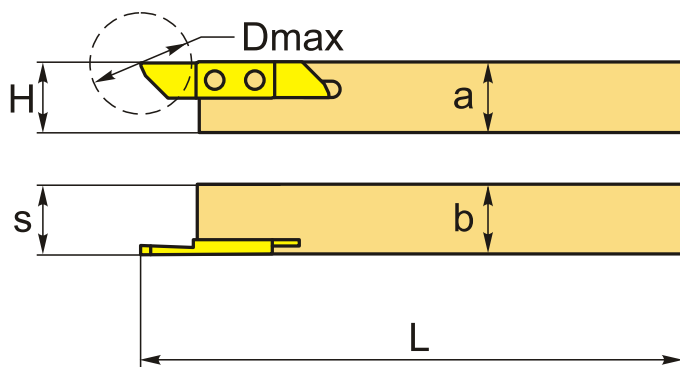

THCL1616J42 державка отрезная

Код: 30795

17 086 ₮ с НДС (за 1 шт.)

Бренд: DaoQin

DaoQin

ОПИСАНИЕ

Резец токарный отрезной по металлу со сменными пластинами. Для пластин THC42L**. Для отрезки.

Изображен правый

ТЕХНИЧЕСКИЕ ХАРАКТЕРИСТИКИ

Бренд:	DaoQin
Подходящие пластины:	THC42L**
Марка резца:	THCR/L
Вид точения:	наружное
Исполнение:	Левое
Сечение, а x b:	16x16 мм
Глубина канавки (ar):	11.5 мм
S:	16 мм
H:	16 мм
L:	110 мм

Дmax:

23 мм

Комплект пластин:

Приобретаются отдельно

Вес:

0.210 кг

Вес:

0.210 кг