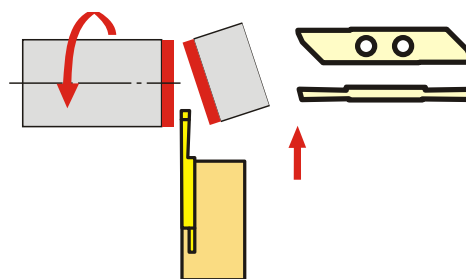

THCL1616J42 державка отрезная

Код: 30795

17 086 ₮ с НДС (за 1 шт.)

Бренд: DaoQin

DaoQin

ОПИСАНИЕ

Резец токарный отрезной по металлу со сменными пластинами. Для пластин THC42L**. Для отрезки.

Изображен правый

ТЕХНИЧЕСКИЕ ХАРАКТЕРИСТИКИ

Бренд:	DaoQin
Подходящие пластины:	THC42L**
Марка резца:	THCR/L
Вид точения:	наружное
Исполнение:	Левое
Сечение, а x b:	16x16 мм
Глубина канавки (ar):	11.5 мм
S:	16 мм
H:	16 мм
L:	110 мм

Дmax:

23 мм

Комплект пластин:

Приобретаются отдельно

Вес:

0.210 кг

Вес:

0.210 кг