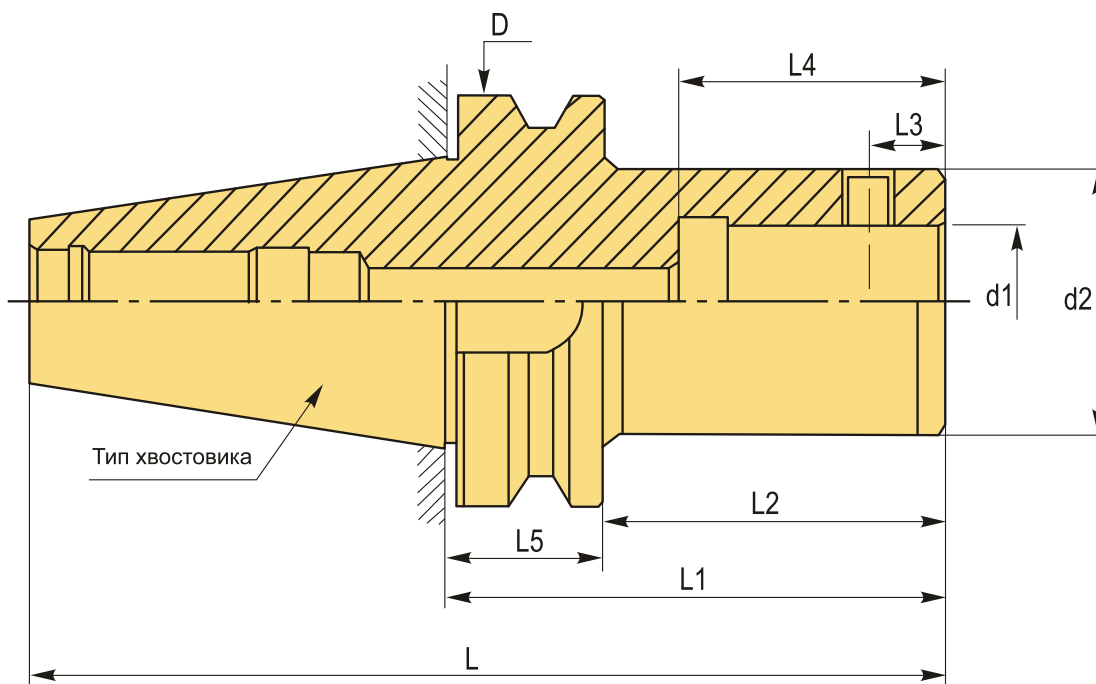

BT50-LBK4-85L Патрон для расточной головки

Код: 29916

57 696 Т с НДС (за 1 шт.)

Бренд: CNCM

ОПИСАНИЕ

Патрон BT50-LBK4-85L для расточной головки RBH, наружный диаметр 100 мм, длина 186.8 мм. Стандарт MAS403BT.

Станочная оправка типа LBK для фиксации расточной головки под размеры конуса BT.

ТЕХНИЧЕСКИЕ ХАРАКТЕРИСТИКИ

Бренд:	CNCM
Тип крепления:	LBK/CK4
D:	100 мм
L:	186.8 мм
Длина, L1:	85 мм

L2: 47 мм

L3: 10 мм

L4: 39 мм

L5: 38 мм

d1: 22 мм

d2: 39 мм

Серия патрона: Патрон BT-LBK

Тип хвостовика: BT50

Вес: 4.011 кг

Вес: 4.011 кг