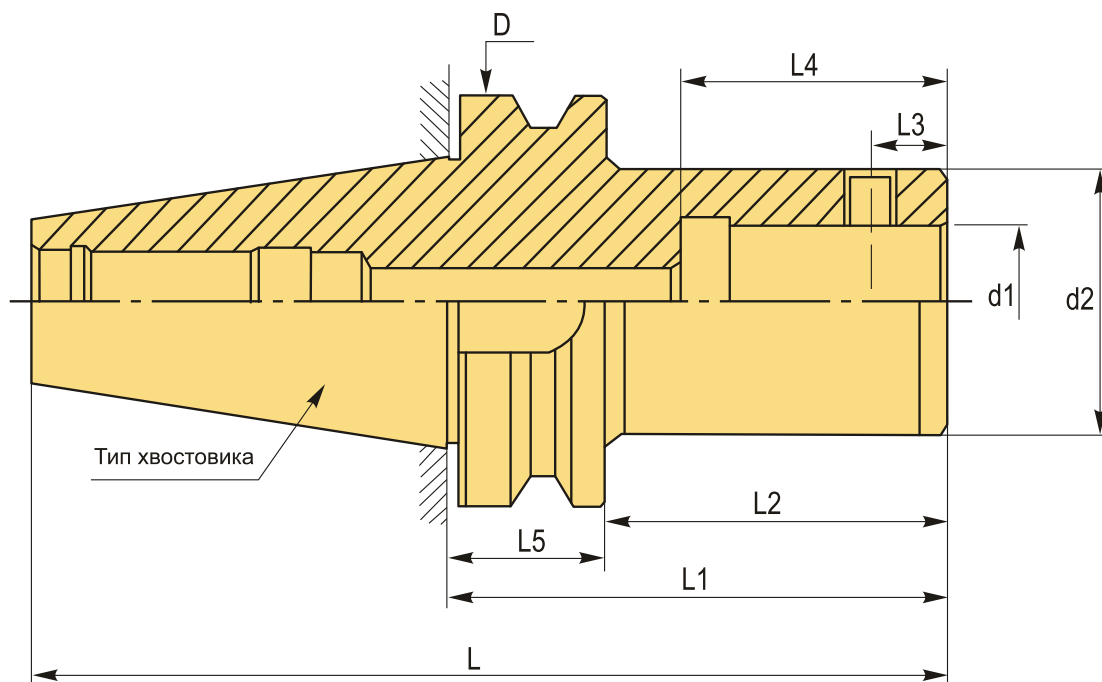

BT50-LBK2-140L Патрон для расточной головки

Код: 29824

102 426 Т с НДС (за 1 шт.)

Бренд: CNCM

ОПИСАНИЕ

Патрон BT50-LBK2-140L для расточной головки RBH, наружный диаметр 100 мм, длина 241.8 мм. Стандарт MAS403BT.

Станочная оправка типа LBK для фиксации расточной головки под размеры конуса BT.

ТЕХНИЧЕСКИЕ ХАРАКТЕРИСТИКИ

Бренд:	CNCM
Тип крепления:	LBK/CK2
D:	100 мм
L:	241.8 мм
Длина, L1:	140 мм

L2: 102 мм

L3: 6.62 мм

L4: 31 мм

L5: 38 мм

d1: 14 мм

d2: 24 мм

Серия патрона: Патрон ВТ-LBK

Тип хвостовика: ВТ50

Вес: 4.004 кг

Габариты (длина/ширина/высота): 26x12x12 см

Вес: 4.004 кг