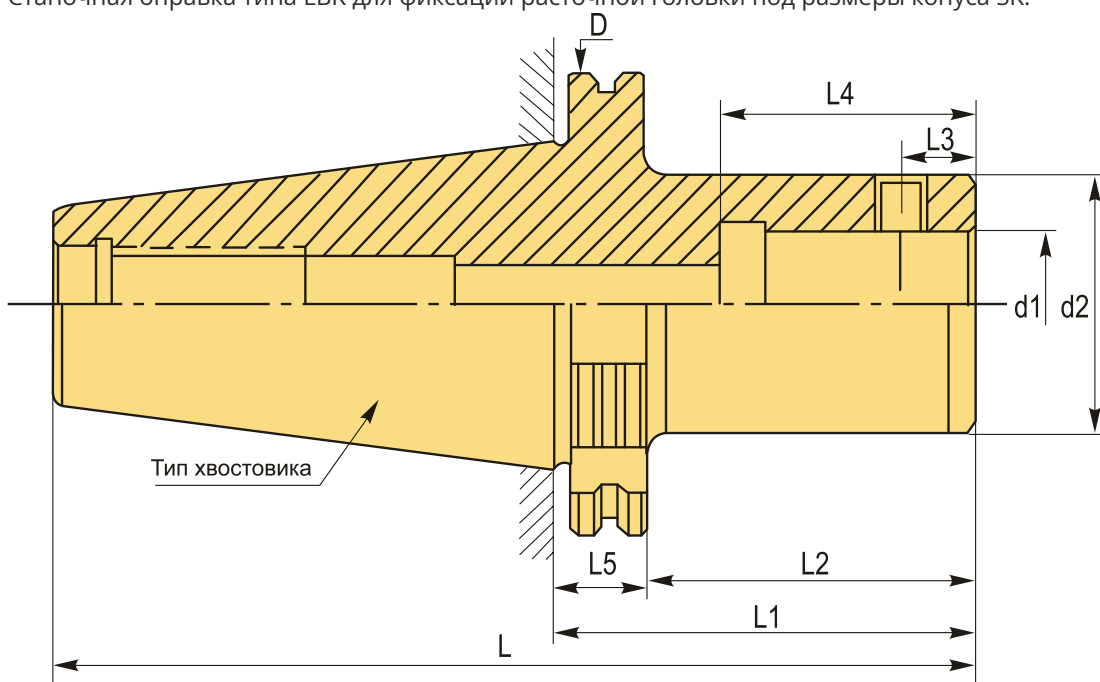

**SK50-LBK6-270L Патрон для расточной головки**

Код: 29822

**153 360 Т** с НДС (за 1 шт.)

Бренд: CNCM

**ОПИСАНИЕ**

Оправки SK50-LBK6-270L для расточной головки, наружный диаметр 97.5 мм, длина 371.75 мм.

Станочная оправка типа LBK для фиксации расточной головки под размеры конуса SK.

**ТЕХНИЧЕСКИЕ ХАРАКТЕРИСТИКИ**

Бренд:	CNCM
Тип крепления:	LBK/CK6
D:	97.5 мм
L:	371.75 мм
Длина, L1:	270 мм

L2: 250.9 мм

L3: 16 мм

L4: 55 мм

L5: 19.1 мм

d1: 36 мм

d2: 63 мм

Серия патрона: Патрон SK-LBK

Тип хвостовика: SK50

Вес: 7.680 кг

Вес: 7.680 кг