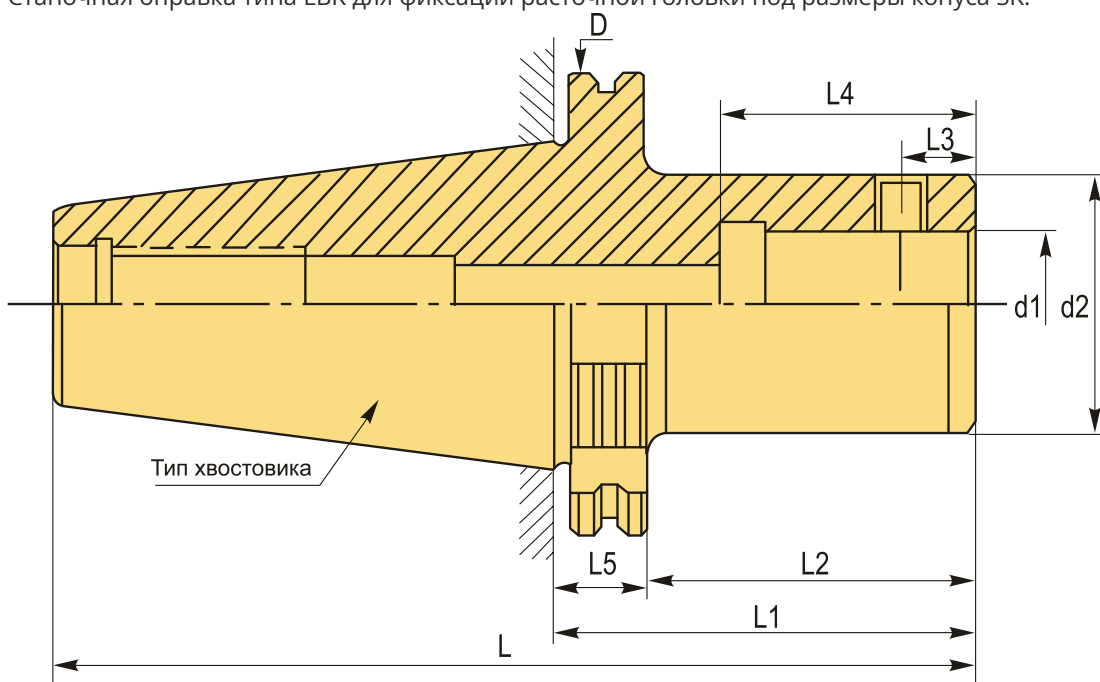

**SK50-LBK5-240L Патрон для расточной головки**

Код: 29821

**142 406 Т** с НДС (за 1 шт.)

Бренд: CNCM

**ОПИСАНИЕ**

Оправки SK50-LBK5-240L для расточной головки, наружный диаметр 97.5 мм, длина 341.75 мм.

Станочная оправка типа LBK для фиксации расточной головки под размеры конуса SK.

**ТЕХНИЧЕСКИЕ ХАРАКТЕРИСТИКИ**

Бренд:	CNCM
Тип крепления:	LBK/CK5
D:	97.5 мм
L:	341.75 мм
Длина, L1:	240 мм

L2: 220.9 мм

L3: 13 мм

L4: 45 мм

L5: 19.1 мм

d1: 28 мм

d2: 50 мм

Серия патрона: Патрон SK-LBK

Тип хвостовика: SK50

Вес: 5.520 кг

Габариты (длина/ширина/высота): 36x12x12 см

Вес: 5.520 кг