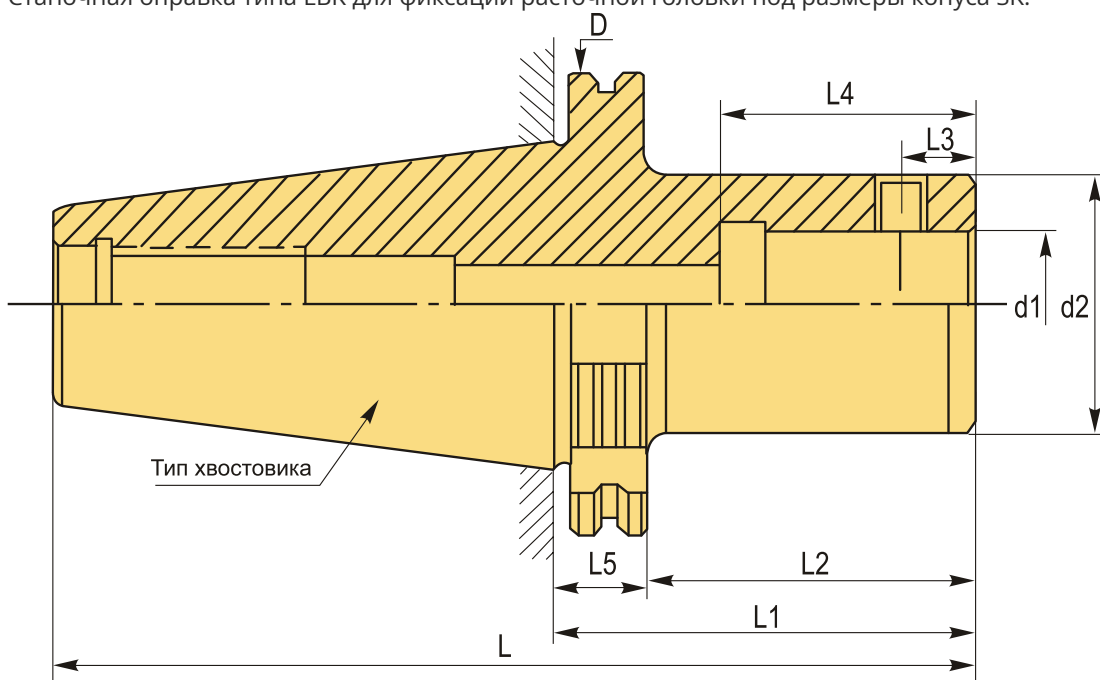

SK50-LBK5-180L Патрон для расточной головки

Код: 29820

109 543 Т с НДС (за 1 шт.)

Бренд: CNCM

ОПИСАНИЕ

Патрон SK50-LBK5-180L для расточной головки RBH, наружный диаметр 97.5 мм, длина 281.75 мм.

Станочная оправка типа LBK для фиксации расточной головки под размеры конуса SK.

ТЕХНИЧЕСКИЕ ХАРАКТЕРИСТИКИ

Бренд:	CNCM
Тип крепления:	LBK/CK5
D:	97.5 мм
L:	281.75 мм
Длина, L1:	180 мм

L2: 160.9 мм

L3: 13 мм

L4: 45 мм

L5: 19.1 мм

d1: 28 мм

d2: 50 мм

Серия патрона: Патрон SK-LBK

Тип хвостовика: SK50

Вес: 4.684 кг

Габариты (длина/ширина/высота): 31x12x12 см

Вес: 4.684 кг