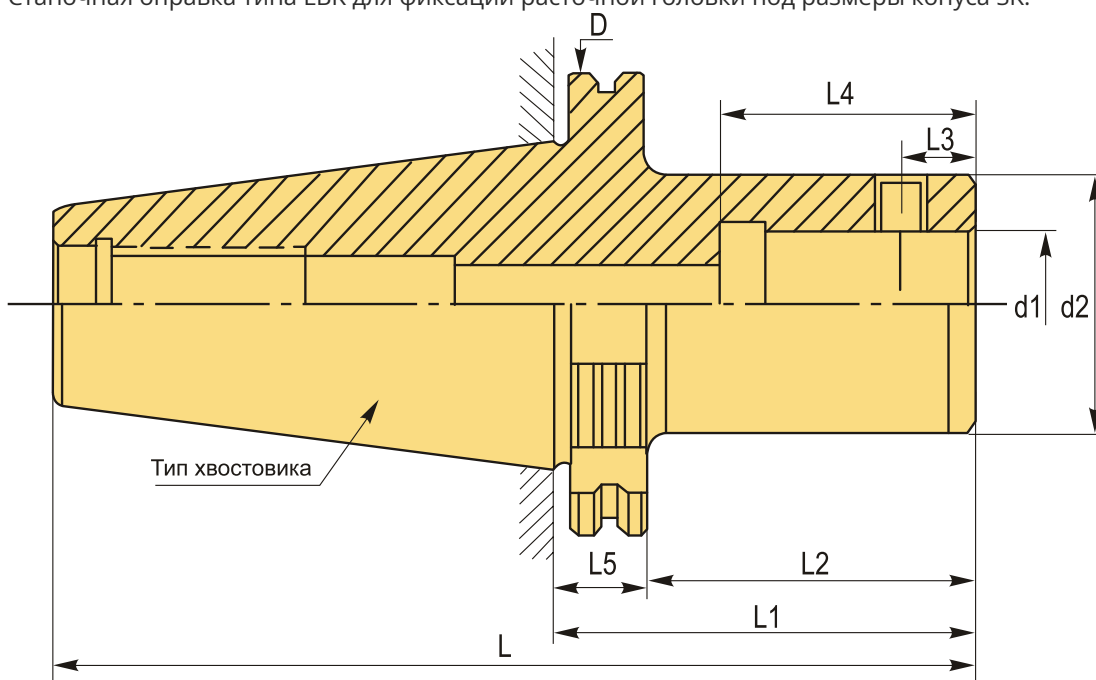

SK50-LBK4-205L Патрон для расточной головки

Код: 29819

120 497 Т с НДС (за 1 шт.)

Бренд: CNCM

ОПИСАНИЕ

Патрон SK50-LBK4-205L для расточной головки RBH, наружный диаметр 97.5 мм, длина 306.75 мм.

Станочная оправка типа LBK для фиксации расточной головки под размеры конуса SK.

ТЕХНИЧЕСКИЕ ХАРАКТЕРИСТИКИ

Бренд:	CNCM
Тип крепления:	LBK/CK4
D:	97.5 мм
L:	306.75 мм
Длина, L1:	205 мм

L2: 185.9 мм

L3: 10 мм

L4: 39 мм

L5: 19.1 мм

d1: 22 мм

d2: 39 мм

Серия патрона: Патрон SK-LBK

Тип хвостовика: SK50

Вес: 4.004 кг

Габариты (длина/ширина/высота): 31x12x12 см

Вес: 4.004 кг