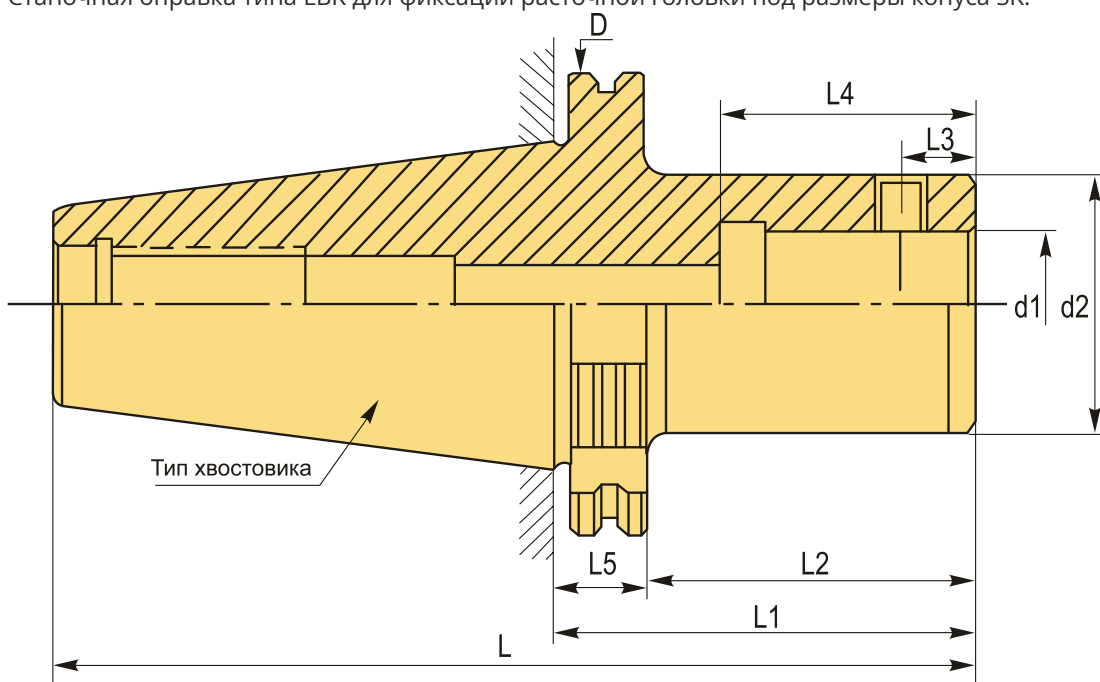

**SK40-LBK6-165L Патрон для расточной головки**

Код: 29818

**49 294 ₮** с НДС (за 1 шт.)

Бренд: CNCM

**ОПИСАНИЕ**

Патрон SK40-LBK6-165L для расточной головки RBH, наружный диаметр 63.55 мм, длина 233.4 мм.

Станочная оправка типа LBK для фиксации расточной головки под размеры конуса SK.

**ТЕХНИЧЕСКИЕ ХАРАКТЕРИСТИКИ**

Бренд:	CNCM
Тип крепления:	LBK/CK6
D:	63.55 мм
L:	233.4 мм
Длина, L1:	165 мм

L2: 145.9 мм

L3: 16 мм

L4: 55 мм

L5: 19.1 мм

d1: 36 мм

d2: 63 мм

Серия патрона: Патрон SK-LBK

Тип хвостовика: SK40

Вес: 3.330 кг

Габариты (длина/ширина/высота): 25x8x8 см

Вес: 3.330 кг