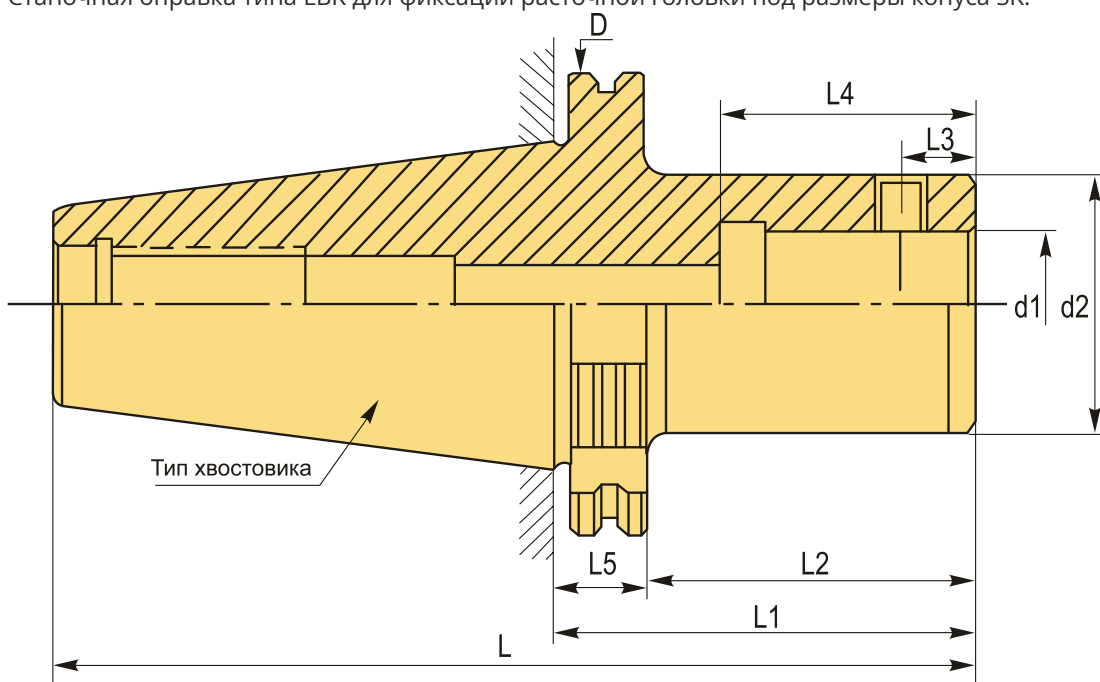

SK40-LBK4-85L Патрон для расточной головки

Код: 29817

35 787 Т с НДС (за 1 шт.)

Бренд: CNCM

ОПИСАНИЕ

Патрон SK40-LBK4-85L для расточной головки RBH, наружный диаметр 63.55 мм, длина 153.4 мм.

Станочная оправка типа LBK для фиксации расточной головки под размеры конуса SK.

ТЕХНИЧЕСКИЕ ХАРАКТЕРИСТИКИ

Бренд:	CNCM
Тип крепления:	LBK/CK4
D:	63.55 мм
L:	153.4 мм
Длина, L1:	85 мм

L2: 65.9 мм

L3: 10 мм

L4: 39 мм

L5: 19.1 мм

d1: 22 мм

d2: 39 мм

Серия патрона: Патрон SK-LBK

Тип хвостовика: SK40

Вес: 1.254 кг

Габариты (длина/ширина/высота): 17x8x8 см

Вес: 1.254 кг