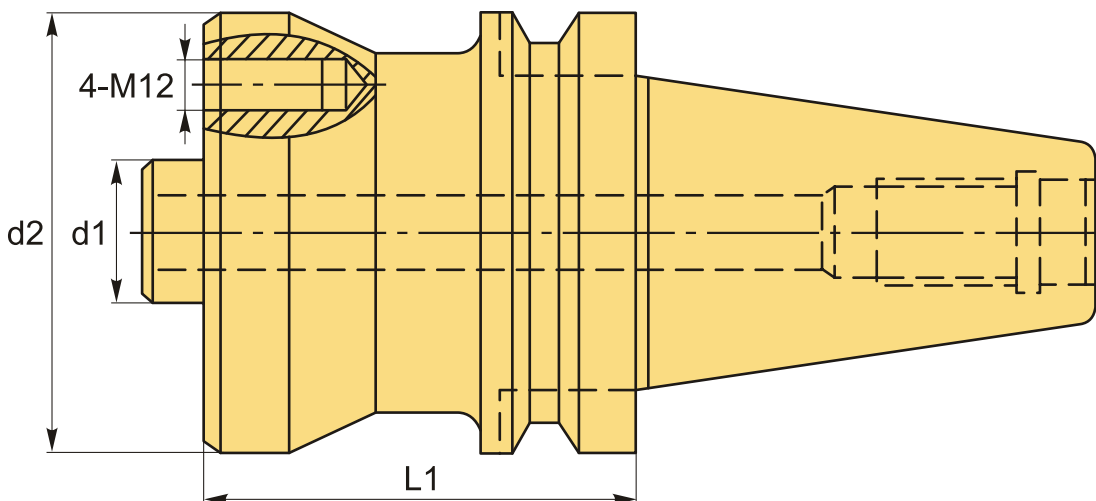

BT50-DM32-100 Патрон для расточной головки

Код: 29520

68 610 Т с НДС (за 1 шт.)

Бренд: ACCkee

ОПИСАНИЕ

Патрон BT50-DM32-100 для расточной головки CDH, посадка 32.

Станочная оправка для фиксации расточной головки CDH под размеры конуса BT.

ТЕХНИЧЕСКИЕ ХАРАКТЕРИСТИКИ

Бренд:	ACCkee
Тип крепления:	DM32
Длина, L1:	100 мм
d1:	32 мм
d2:	100 мм
Серия патрона:	BT-DM32
Тип хвостовика:	BT50
Вес:	6.411 кг

Габариты (длина/ширина/высота):

26x12x12 см

Вес:

6.411 кг