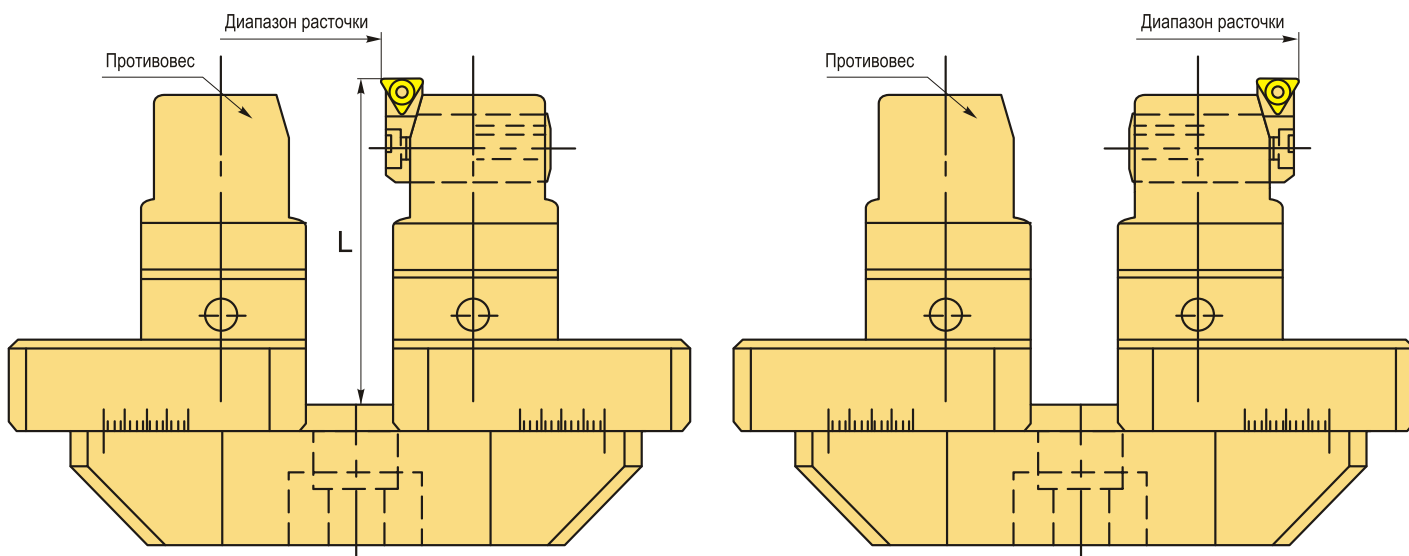

**CDH3-D30-120-78L Расточная головка**

Код: 29519

**208 802 Т** с НДС (за 1 шт.)

Бренд: ACCkee

**ОПИСАНИЕ**

Чистовая расточная головка CDH3-D30-120-78L. Диапазон расточки: наружный диаметр 30-120 мм, внутренний диаметр 115-190 мм. Есть канал для СОЖ, эффективное охлаждение и удаление стружки из рабочей зоны. Шаг основания 2 мм. Материал основания: сталь.

Головка укомплектована насадкой **ENH4-1** может быть заменена на ENH4-2 и ENH4-3. Диапазон ENH: **53-66, 58-66** мм (ENH4-2), **61-74**, мм (ENH4-3).

**ТЕХНИЧЕСКИЕ ХАРАКТЕРИСТИКИ**

Бренд:	ACCkee
Тип:	Расточная головка CDH-78
Тип крепления:	DM32
Цена деления (шаг):	0.01 мм
Подходящие пластины:	TPGH1103**L

Диапазон расточки, мм:

30-120 мм  
115-190 мм

Точность:

0.01 мм

L:

78 мм

Вид держателя пластины:

ENH4

Вес:

5.601 кг

Габариты (длина/ширина/высота):

27x17x13 см

Вес:

5.601 кг