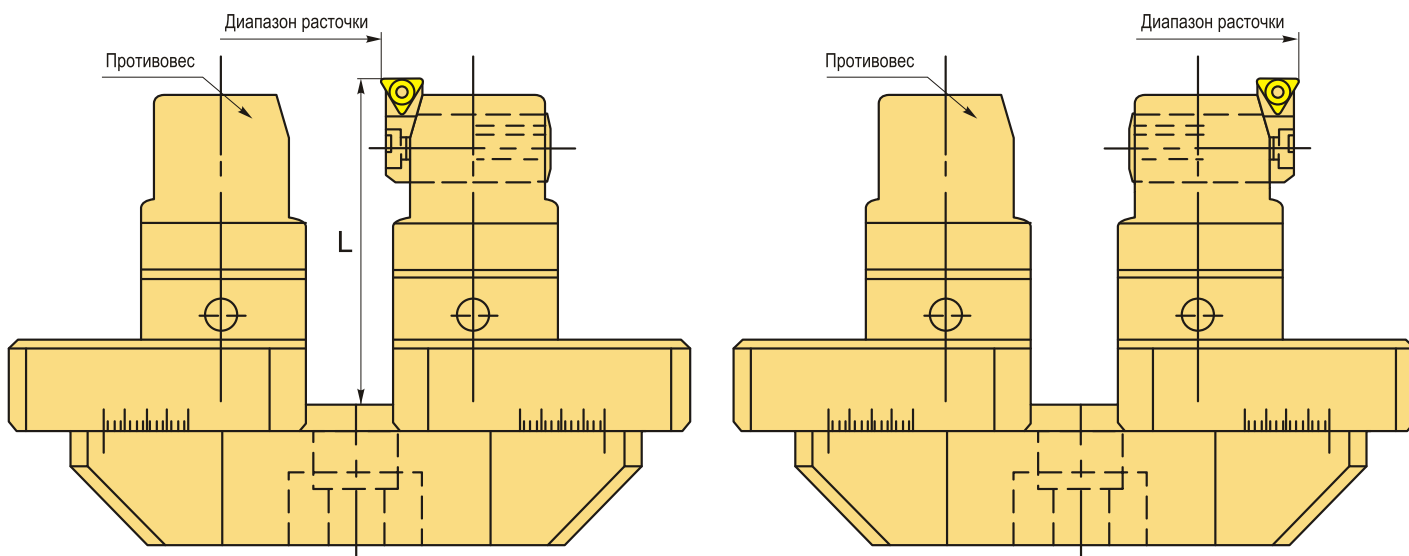

**CDH2-D8-55-78L Расточная головка**

Код: 29518

**259 325 Т** с НДС (за 1 шт.)

Бренд: ACCkee

**ОПИСАНИЕ**

Чистовая расточная головка CDH2-D8-55-78L. Диапазон расточки: наружный диаметр 8-55 мм, внутренний диаметр 91-155 мм. Есть канал для СОЖ, эффективное охлаждение и удаление стружки из рабочей зоны. Шаг основания 2 мм. Материал основания: алюминий.

Головка укомплектована насадкой **ENH4-1** может быть заменена на ENH4-2 и ENH4-3. Диапазон ENH: **53-66, 58-66** мм (ENH4-2), **61-74**, мм (ENH4-3).

**ТЕХНИЧЕСКИЕ ХАРАКТЕРИСТИКИ**

Бренд:	ACCkee
Тип:	Расточная головка CDH-78
Тип крепления:	DM32
Цена деления (шаг):	0.01 мм
Подходящие пластины:	TPGH1103**L

Диапазон расточки, мм:

8-55 мм  
91-155 мм

Точность:

0.01 мм

L:

78 мм

Вид держателя пластины:

ENH4

Вес:

4.816 кг

Габариты (длина/ширина/высота):

21x17x13 см

Вес:

4.816 кг