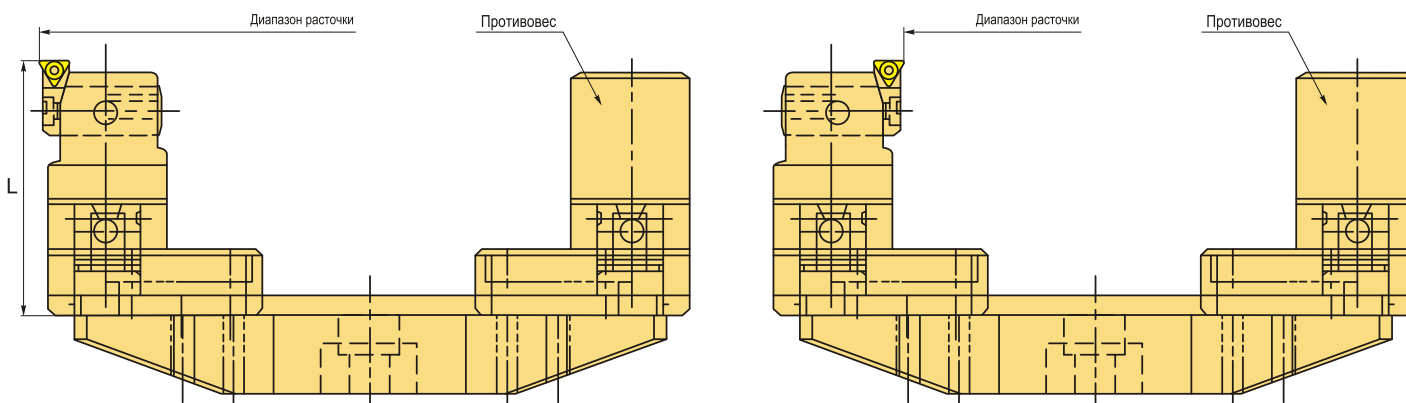

CDH-D290-370-84L Расточная головка

Код: 29513

208 802 Т с НДС (за 1 шт.)

Бренд: ACCkee

ОПИСАНИЕ

Чистовая расточная головка CDH-D290-370-84L. Диапазон расточки: наружный диаметр 192-278 мм, внутренний диаметр 290-370 мм. Есть канал для СОЖ, эффективное охлаждение и удаление стружки из рабочей зоны. Шаг основания 2 мм. Материал основания: сталь.

Головка укомплектована насадкой **ENH4-1** может быть заменена на ENH4-2 и ENH4-3. Диапазон ENH: **53-66, 58-66** мм (ENH4-2), **61-74**, мм (ENH4-3).

ТЕХНИЧЕСКИЕ ХАРАКТЕРИСТИКИ

Бренд:	ACCkee
Тип:	Расточная головка CDH-84
Тип крепления:	DM32
Цена деления (шаг):	0.01 мм
Вид обработки:	Чистовая
Каналы для СОЖ:	Есть
Подходящие пластины:	TPGH1103**L

Диапазон расточки, мм:

192-278 мм
290-370 мм

Точность: 0.01 мм

L: 84 мм

Вид держателя пластины: ENH4

Вес: 7.544 кг

Вес: 7.544 кг