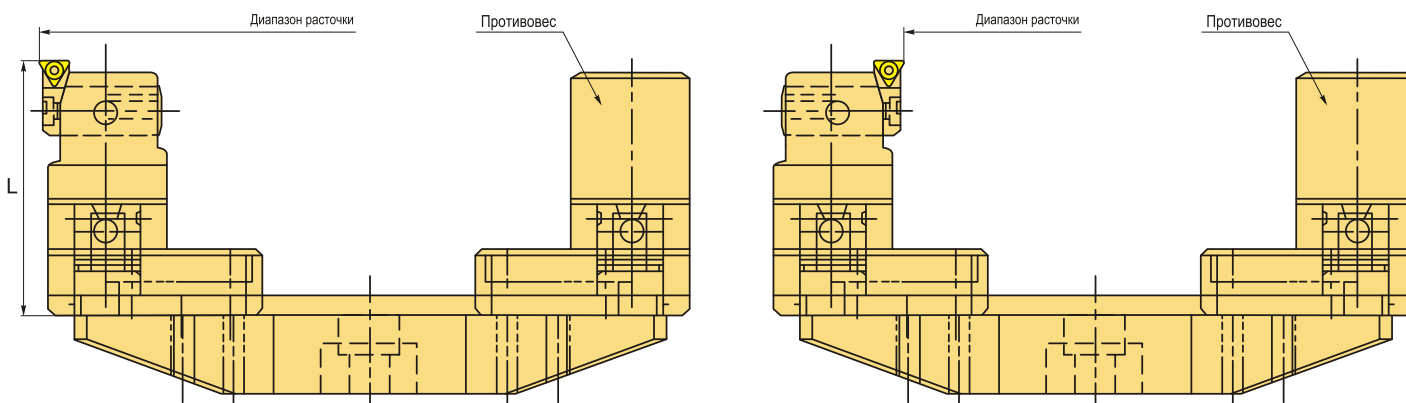

CDH-D210-290-84L Расточная головка

Код: 29512

178 137 Т с НДС (за 1 шт.)

Бренд: ACCkee

ОПИСАНИЕ

Чистовая расточная головка CDH-D210-290-84L. Диапазон расточки: наружный диаметр 115-200 мм, внутренний диаметр 210-290 мм. Есть канал для СОЖ, эффективное охлаждение и удаление стружки из рабочей зоны. Шаг основания 2 мм. Материал основания: сталь.

Головка укомплектована насадкой **ENH4-1** может быть заменена на ENH4-2 и ENH4-3. Диапазон ENH: **53-66, 58-66** мм (ENH4-2), **61-74**, мм (ENH4-3).

ТЕХНИЧЕСКИЕ ХАРАКТЕРИСТИКИ

Бренд:	ACCkee
Тип:	Расточная головка CDH-84
Тип крепления:	DM32
Цена деления (шаг):	0.01 мм
Вид обработки:	Чистовая
Каналы для СОЖ:	Есть
Подходящие пластины:	TPGH1103**L

Диапазон расточки, мм:

115-200 мм
210-290 мм

Точность: 0.01 мм

L: 84 мм

Вид держателя пластины: ENH4

Вес: 6.194 кг

Вес: 6.194 кг