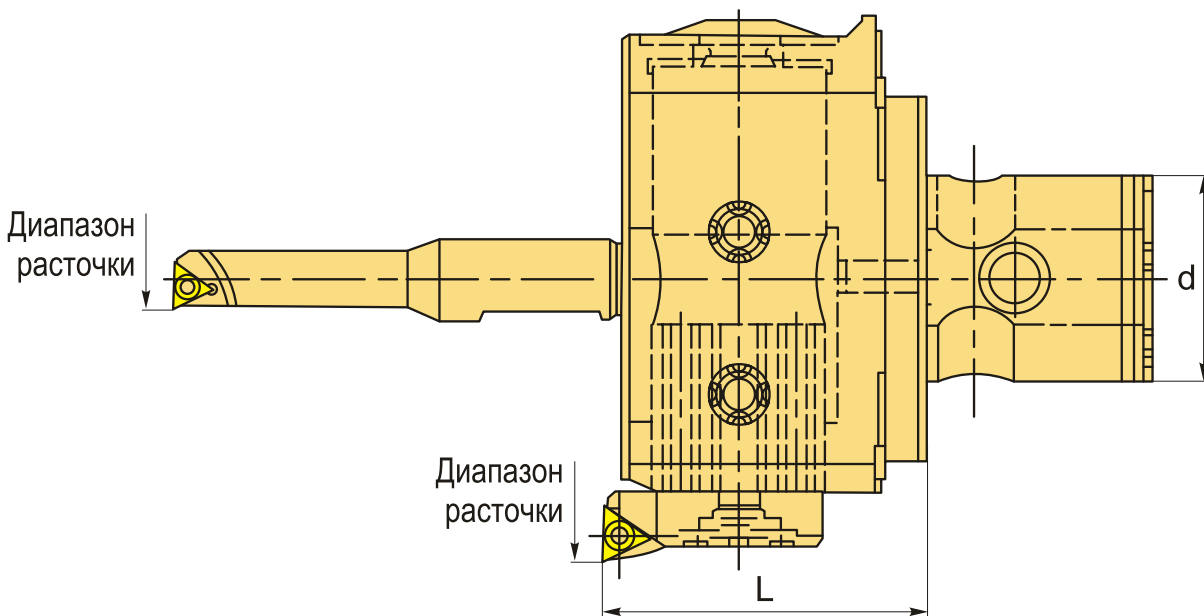

СКВ6-EWB08203-50 Расточная головка

Код: 29502

109 204 Т с НДС (за 1 шт.)

Бренд: ACCkee

ОПИСАНИЕ

Чистовая расточная головка **СКВ6-EWB08203-50**. Диапазон расточки держателями пластины: **100-203** мм. Диапазон расточки резцами: **8-100** мм, приобретаются отдельно. Есть канал для СОЖ, эффективное охлаждение и удаление стружки из рабочей зоны.

Укомплектована насадкой **ЕНН6-1** (100-135 мм).

Прецизионная расточная головка **СКВ6-EWB08203-50** для одиночного растачивания. Точная регулировка благодаря винту с внутренней смазкой, эффективный зажим и долгий срок службы системы. Конструкция головки обеспечивает жесткую и стабильную фиксацию с патроном.

Цена деления микрометрической шкалы (точность) 0.01 мм.

ТЕХНИЧЕСКИЕ ХАРАКТЕРИСТИКИ

Бренд:	ACCkee
Тип:	Расточная головка EWB
Цена деления (шаг):	0.01 мм

Вид обработки:

Чистовая

Каналы для СОЖ:

Есть

Подходящие пластины:

TPGH1103**
TPGH1103**L

Диапазон расточки, мм:

8-203 мм

Точность:

0.01 мм

L:

50 мм

d: