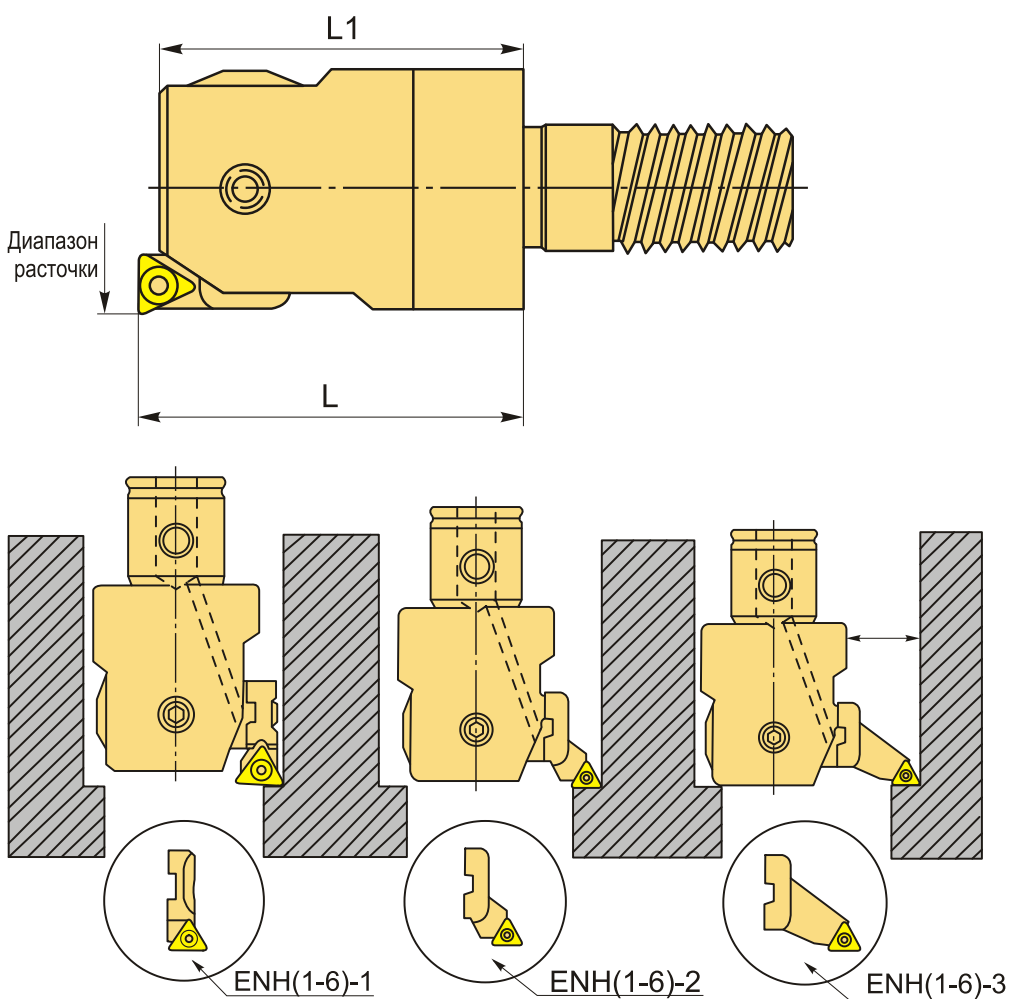

M12-EWN2547-35.5 Расточная головка

Код: 29491

74 329 ₸ с НДС (за 1 шт.)

Бренд: ACCkee

ОПИСАНИЕ

Чистовая расточная головка **M12-EWN2547-35.5**. Диапазон расточки: **25-33 мм (ENH2-1)** в нижнем положении пластины. Есть канал для СОЖ, эффективное охлаждение и удаление стружки из рабочей зоны

Укомплектована насадкой **ENH2-1** для сменной пластины может быть заменена на ENH2-2 и ENH2-3, для расширения диапазона работы головки.

Диапазон расточки: 32-40 мм (ENH2-2), 39-47 мм (ENH2-3).

Прецизионная расточная головка для одиночного растачивания. Точная регулировка благодаря винту с внутренней смазкой, эффективный зажим и долгий срок службы системы. Конструкция головки обеспечивает жесткую и стабильную фиксацию с патроном.

Виды насадок (держатели пластин).

ТЕХНИЧЕСКИЕ ХАРАКТЕРИСТИКИ

Бренд:	ACCkee
L1:	33 мм
Размер резьбы:	M12
Тип:	Расточная головка M-EWN
Тип крепления:	Резьба
Цена деления (шаг):	0.01 мм
Вид обработки:	Чистовая
Каналы для СОЖ:	Есть
Подходящие пластины:	TPGT0802**L
Диапазон расточки, мм:	25-33 мм 25-47 мм 32-40 мм 39-47 мм
Точность:	0.01 мм
L:	35.5 мм
Вес:	0.313 кг
Вес:	0.313 кг