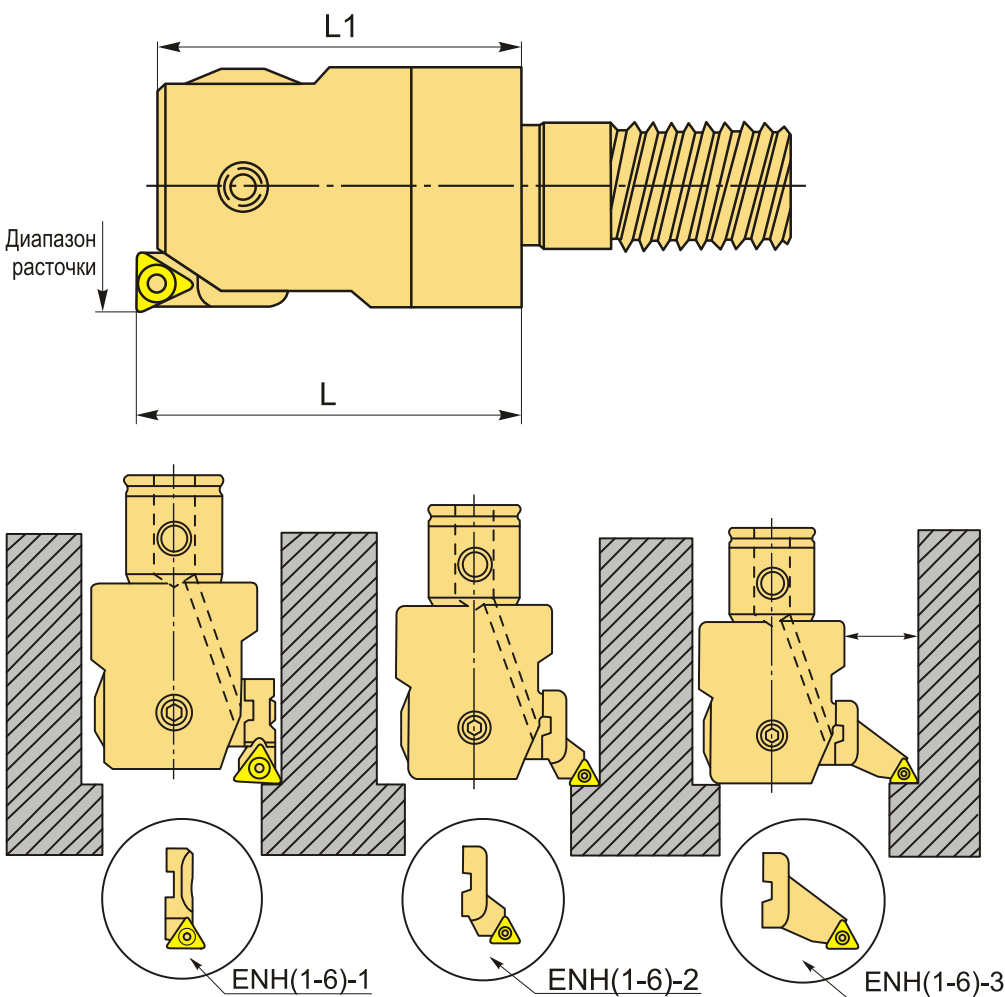

M10-EWN2036-32.5 Расточная головка

Код: 29490

70 258 ₸ с НДС (за 1 шт.)

Бренд: ACCkee

ОПИСАНИЕ

Чистовая расточная головка **M10-EWN2036-32.5**. Диапазон расточки: **20-26 мм (ENH1-1)**. Есть канал для СОЖ, эффективное охлаждение и удаление стружки из рабочей зоны

Укомплектована насадкой **ENH1-1** для сменной пластины может быть заменена на ENH1-2 и ENH1-3, для расширения диапазона работы головки.

Диапазон расточки: 25-31 мм (ENH1-2), 30-36 мм (ENH1-3).

Прецизионная расточная головка для одиночного растачивания. Точная регулировка благодаря винту с внутренней смазкой, эффективный зажим и долгий срок службы системы. Конструкция головки обеспечивает жесткую и стабильную фиксацию с патроном.

Виды насадок (держатели пластин).

ТЕХНИЧЕСКИЕ ХАРАКТЕРИСТИКИ

Бренд:	ACCkee
L1:	30 мм
Размер резьбы:	M10
Тип:	Расточная головка M-EWN
Тип крепления:	Резьба
Цена деления (шаг):	0.01 мм
Вид обработки:	Чистовая
Каналы для СОЖ:	Есть
Подходящие пластины:	TPGT0802**L
Диапазон расточки, мм:	20-26 мм 20-36 мм 25-31 мм 30-36 мм
Точность:	0.01 мм
L:	32.5 мм
Вес:	0.267 кг
Вес:	0.267 кг