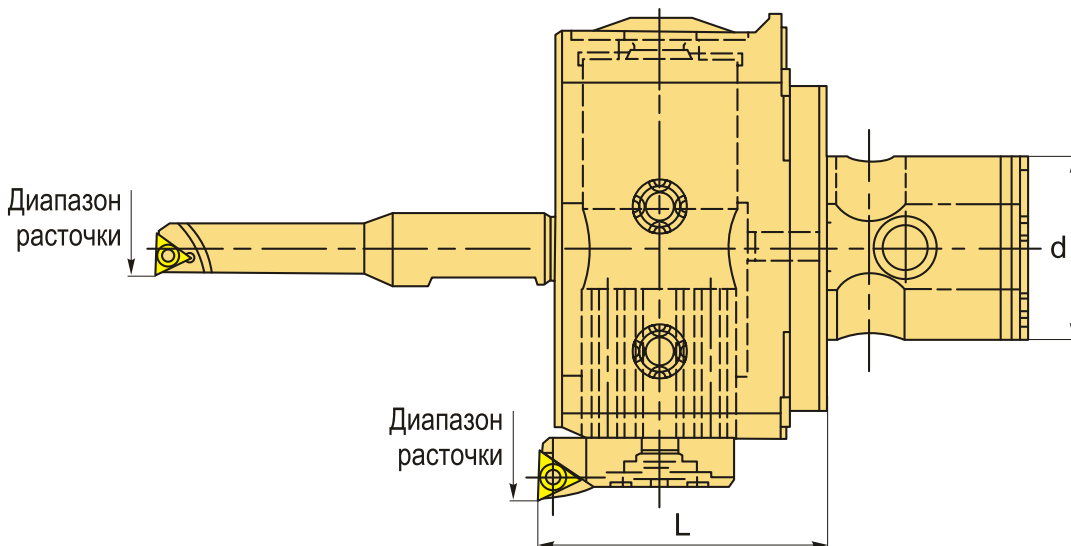

Обозначение	Диапазон расточки, D	Подходящие пластины
Патрон фрезерный BT40 для крепления расточной головки		
Чистовая расточная головка СКВ6-EWB08203-50	8-203	
Резец EWB1608	8-43 мм	TBGT060102
Резец EWB1612	12-47 мм	TPGH090204L
Резец EWB1616	16-51 мм	TPGH090204L
Резец EWB1631	31-66 мм	TPGH110304L
Резец EWB1665	65-100 мм	TPGH110304L
Держатель пластины ENH(NEW)6-1	100-135 мм	TP11