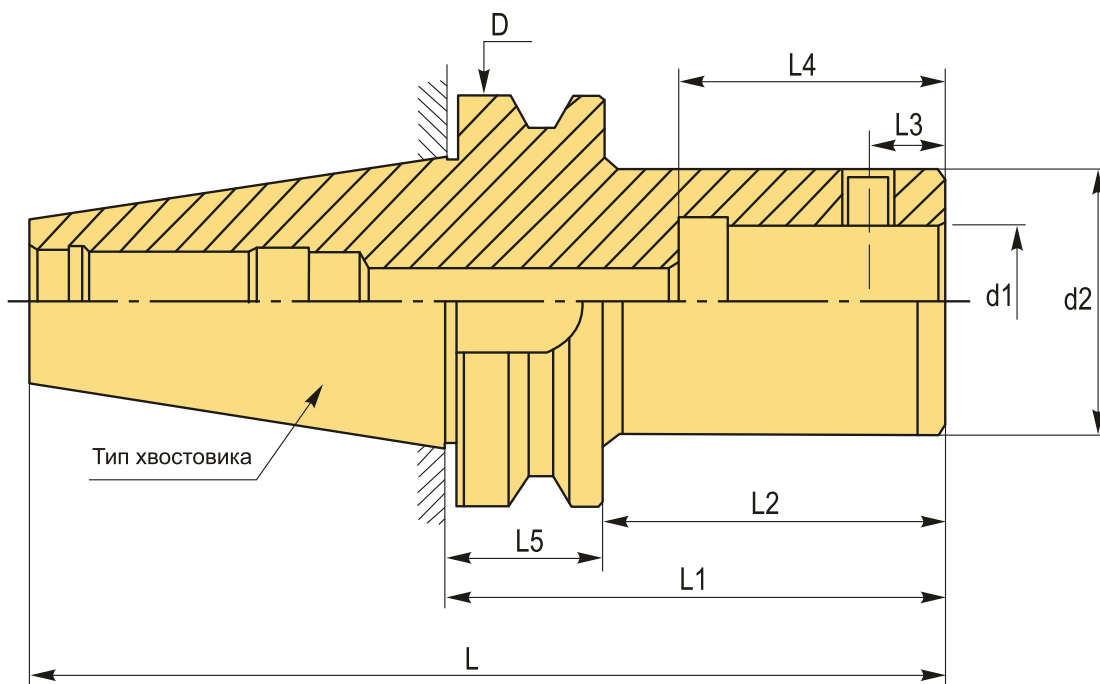

**BT50-LBK6-230L Патрон для расточной головки**

Код: 29221

**129 262 Т** с НДС (за 1 шт.)

Бренд: CNCM

**ОПИСАНИЕ**

Патрон BT50-LBK6-230L для расточной головки RBH, наружный диаметр 100 мм, длина 331.8 мм. Стандарт MAS403BT.

Станочная оправка типа LBK для фиксации расточной головки под размеры конуса BT.

**ТЕХНИЧЕСКИЕ ХАРАКТЕРИСТИКИ**

Бренд:	CNCM
Тип крепления:	LBK/CK6
D:	100 мм
L:	331.8 мм
Длина, L1:	230 мм

L2: 192 мм

L3: 16 мм

L4: 48 мм

L5: 38 мм

d1: 36 мм

d2: 63 мм

Серия патрона: Патрон ВТ-LBK

Тип хвостовика: BT50

Вес: 7.848 кг

Габариты (длина/ширина/высота): 35x12x12 см

Вес: 7.848 кг