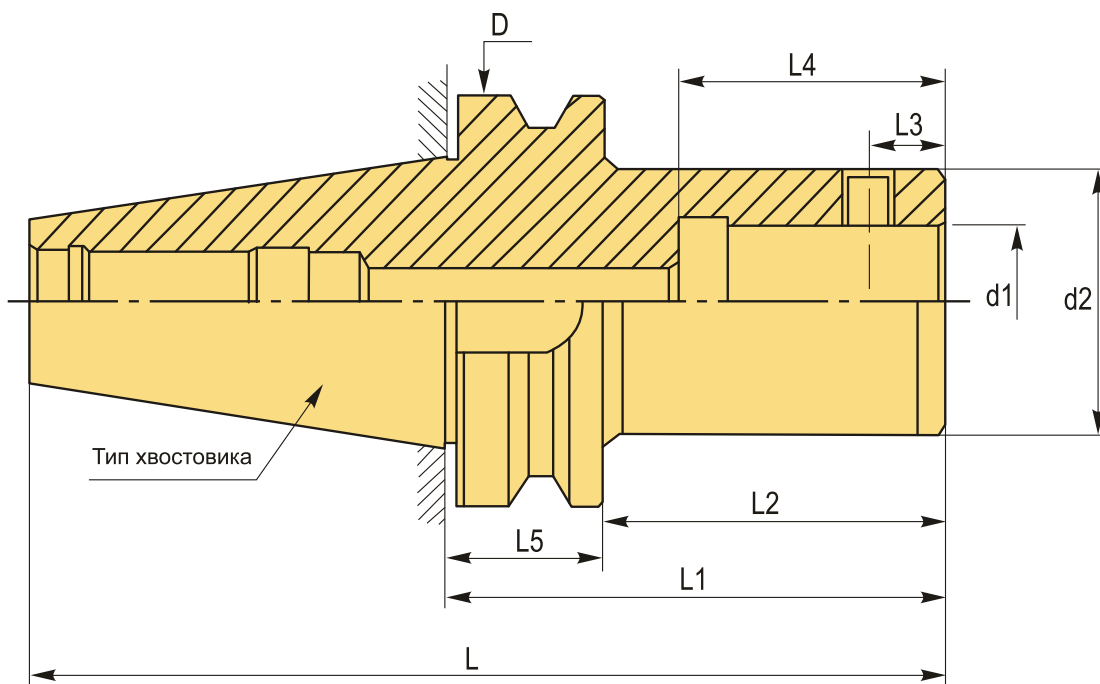

BT50-LBK5-180L Патрон для расточной головки

Код: 29218

95 664 ₸ с НДС (за 1 шт.)

Бренд: CNCM

ОПИСАНИЕ

Патрон BT50-LBK5-180L для расточной головки RBH, наружный диаметр 100 мм, длина 281.8 мм. Стандарт MAS403BT.

Станочная оправка типа LBK для фиксации расточной головки под размеры конуса BT.

ТЕХНИЧЕСКИЕ ХАРАКТЕРИСТИКИ

Бренд:	CNCM
Тип крепления:	LBK/CK5
D:	100 мм
L:	281.8 мм
Длина, L1:	180 мм

L2: 142 мм

L3: 13 мм

L4: 45 мм

L5: 38 мм

d1: 28 мм

d2: 50 мм

Серия патрона: Патрон ВТ-LBK

Тип хвостовика: ВТ50

Вес: 5.664 кг

Габариты (длина/ширина/высота): 33x13x13 см

Вес: 5.664 кг