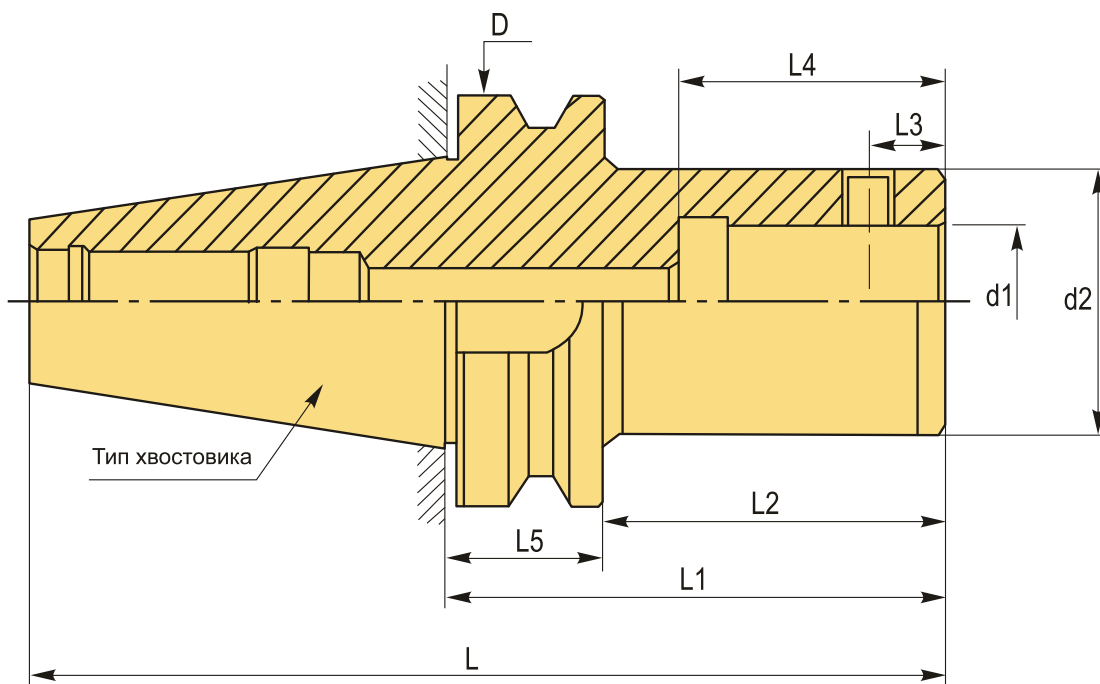

BT50-LBK3-155L Патрон для расточной головки

Код: 29216

81 794 ₸ с НДС (за 1 шт.)

Бренд: CNCM

ОПИСАНИЕ

Патрон BT50-LBK3-155L для расточной головки RBH, наружный диаметр 100 мм, длина 256.8 мм. Стандарт MAS403BT.

Станочная оправка типа LBK для фиксации расточной головки под размеры конуса BT.

ТЕХНИЧЕСКИЕ ХАРАКТЕРИСТИКИ

Бренд:	CNCM
Тип крепления:	LBK/CK3
D:	100 мм
L:	256.8 мм
Длина, L1:	155 мм

L2: 117 мм

L3: 8 мм

L4: 35 мм

L5: 38 мм

d1: 18 мм

d2: 31 мм

Серия патрона: Патрон ВТ-LBK

Тип хвостовика: BT50

Вес: 4.018 кг

Габариты (длина/ширина/высота): 27x12x12 см

Вес: 4.018 кг