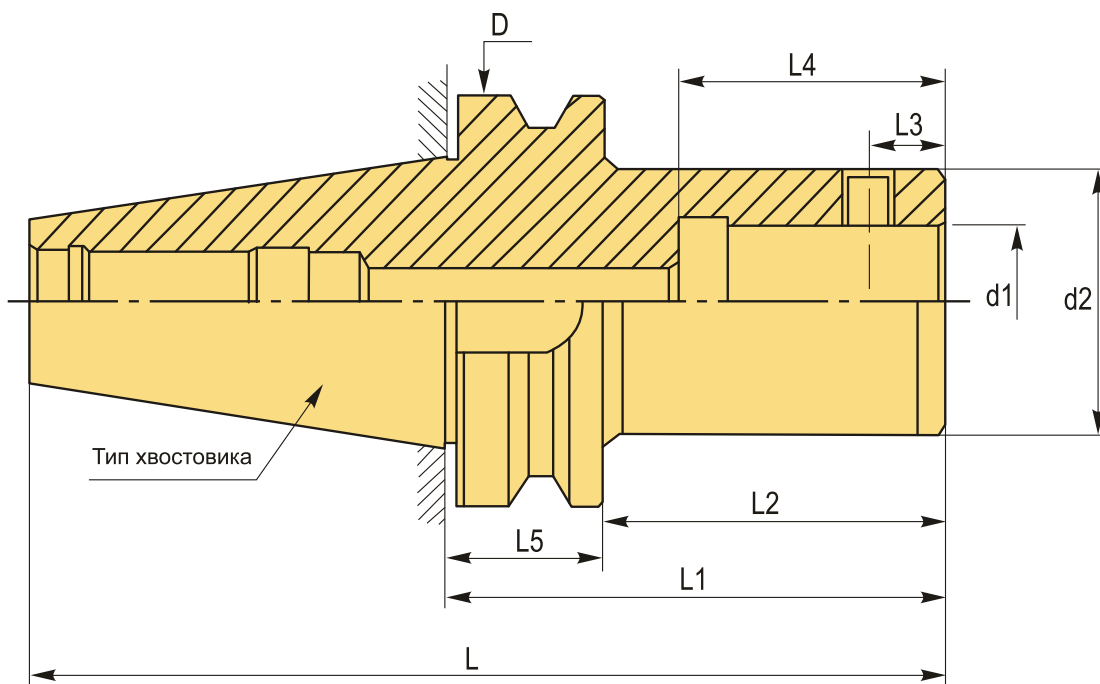

**BT50-LBK1-145L Патрон для расточной головки**

Код: 29215

**79 233 ₸** с НДС (за 1 шт.)

Бренд: CNCM

**ОПИСАНИЕ**

Патрон BT50-LBK1-145L для расточной головки RBH, наружный диаметр 100 мм, длина 246.8 мм. Стандарт MAS403BT.

Станочная оправка типа LBK для фиксации расточной головки под размеры конуса BT.

**ТЕХНИЧЕСКИЕ ХАРАКТЕРИСТИКИ**

Бренд:	CNCM
Тип крепления:	LBK/CK1
D:	100 мм
L:	246.8 мм
Длина, L1:	145 мм

L2: 107 мм

L3: 5.05 мм

L4: 30 мм

L5: 38 мм

d1: 11 мм

d2: 19 мм

Серия патрона: Патрон ВТ-LBK

Тип хвостовика: BT50

Вес: 3.930 кг

Габариты (длина/ширина/высота): 25x12x12 см

Вес: 3.930 кг