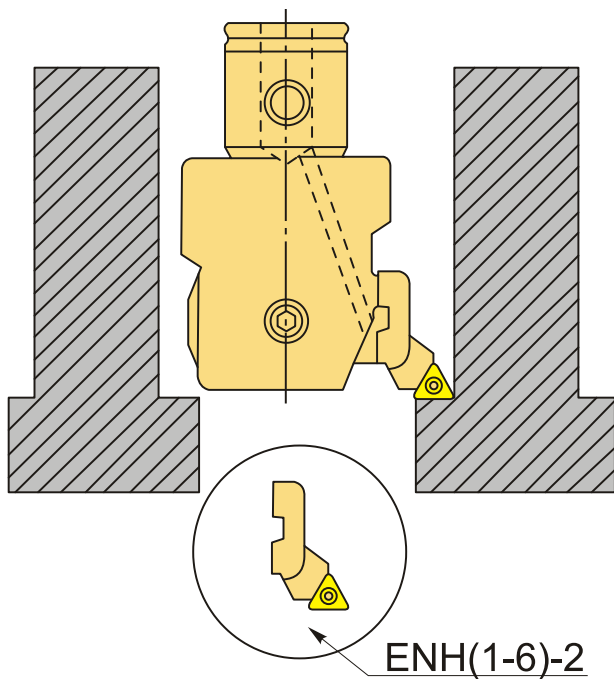

Держатель пластины ENH1-2 для EWN20-36-LBK1

Код: 29212

19 719 ₸ с НДС (за 1 шт.)

Бренд: CNCM

ОПИСАНИЕ

Держатель пластины ENH1-2 для расточной системы. Подходящие пластины **TPGH0802**, приобретаются отдельно.

Подходящие пластины **TPGH0802**, приобретаются дополнительно.

ТЕХНИЧЕСКИЕ ХАРАКТЕРИСТИКИ

Бренд:

CNCM

Серия:

Держатель пластины ENH

Для какой системы:

EWH

Подходящие пластины:

TPGH0802**

Диапазон расточки, мм:

25-31 мм

Вид держателя пластины:

ENH1

Вес:

0.052 кг

Габариты (длина/ширина/высота):

14x9x4 см

Вес:

0.052 кг