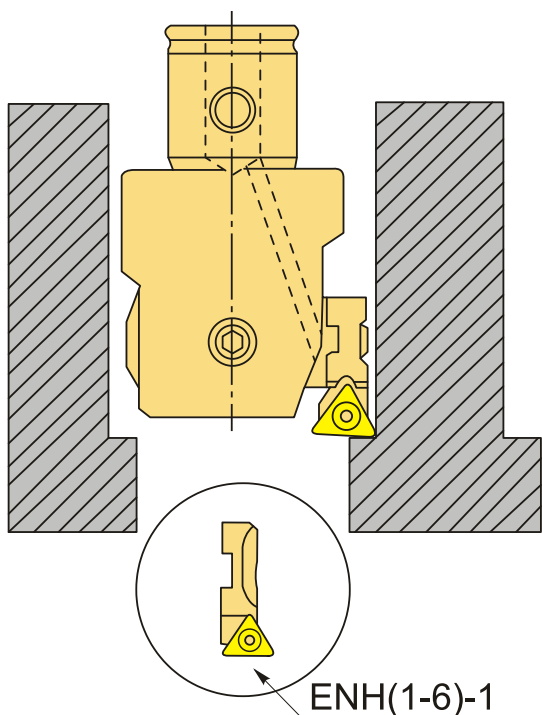

Держатель пластины ENH1-1 для EWN20-36-LBK1

Код: 29211

19 719 ₸ с НДС (за 1 шт.)

Бренд: CNCM

ОПИСАНИЕ

Держатель пластины ENH1-1 для расточной системы. Подходящие пластины **TPGH0802**, приобретаются отдельно.

Подходящие пластины **TPGH0802**, приобретаются дополнительно.

ТЕХНИЧЕСКИЕ ХАРАКТЕРИСТИКИ

Бренд:

CNCM

Серия:

Держатель пластины ENH

Для какой системы:

EWH

Подходящие пластины:

TPGH0802**

Диапазон расточки, мм: 20-26 мм

Вид держателя пластины: ENH1

Вес: 0.048 кг

Габариты (длина/ширина/высота): 14x9x4 см

Вес: 0.048 кг