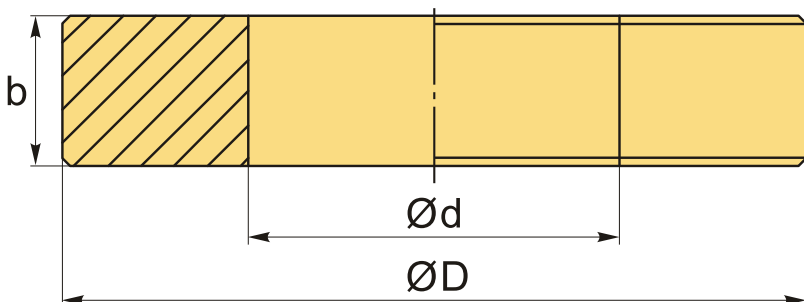

6312-20 Установочное кольцо 20 мм

Код: 29161

71 203 T с НДС (за 1 шт.)

Бренд: INSIZE

ОПИСАНИЕ

Установочное кольцо для нутромеров. Внутренний диаметр 20 мм. Округлость и цилиндричность 0.0006 мм.

- Служит для установки нуля внутренних нутромеров, трехточечных внутренних нутромеров и калибров отверстий.
- Размер, указанный на установочном кольце проверяется по направлению линии разметки.
- Отклонение, т.е. разница между заказанным размером и размером, указанным на установочном кольце при поставке: например, заказанный размер составляет $\varnothing 10.125$ мм, размер, указанный на установочном кольце при поставке может быть $\varnothing 10.135$ мм.
- Соответствует DIN2250-1:2008.
- Отклонение 0.01 мм.
- Поставляется с сертификатом проверки производителя.

ТЕХНИЧЕСКИЕ ХАРАКТЕРИСТИКИ

| | |
|------------------------------|---------------------|
| Бренд: | INSIZE |
| b: | 12 мм |
| d: | 20 мм |
| D: | 45 мм |
| Округлость и цилиндричность: | 0.0006 мм |
| Вид мерителя: | Установочные кольца |
| Вес: | 0.130 кг |

Габариты (длина/ширина/высота):

6x6x2 см

Вес:

0.130 кг